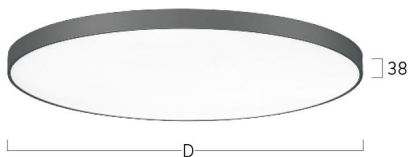

## Basic-A5

Anbauleuchte - Direktstrahlend

Artikelnummer: BA5ABE-830M-D400

Abbildungen ggf. nur ähnlich, dienen als Orientierung.

Basic-A5. LED. Anbauleuchte für Wand- oder Deckenmontage mit minimalistischem Rand. Beleuchtungskörper aus hochwertigem Aluminiumprofil. Oberfläche Jet Black. Lichtcharakteristik: Rein direktstrahlend. Farbtemperatur: 3000K (Warm White). Farbwiedergabeindex (Ra): >80. Microprismenoptik aus Spezialacrylglas zur Reduktion der Leuchtdichte in Office-Bereichen. UGR<=19. Einfach schaltbar. DxH (rund). D=

## Basic-A5

Anbauleuchte - Direktstrahlend

Artikelnummer: BA5ABE-830M-D400

Kunde / Projekt: \_\_\_\_\_

Notiz: \_\_\_\_\_

Produktname	Basic-A5
Leuchtmittel	LED
Installationstyp	Anbauleuchte
Oberfläche	Jet Black
Lichtverteilung	Direktstrahlend
CCT	3000K
Farbwiedergabeindex (Ra)	Ra>80
Optisches System	Microprismenoptik
Steuerung	Einfach schaltbar
Länge L/ Ø D (mm)	D=400mm
Höhe H (mm)	H=38mm
Bestromung	Medium-Power
Leuchtenlichtstrom	1374lm
Anschlussleistung	12W
Schutzart	IP40
Prüfzeichen	ENEC
LED-Lebensdauer	L85B10 (tq 25°C) = 50.000h
UGR	UGR<=19
Photometrischer Code	8 30 / 3 3 9
Photobiologische Klasse	RG0 (EN62471)
Indoor/Outdoor	Indoor: ta [ambient] max. 25°C
Gewicht (kg)	4,3kg