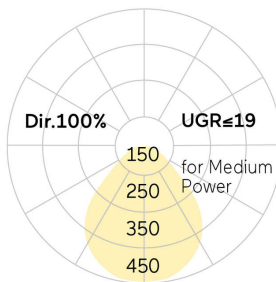

## Basic-A5

Anbauleuchte - Direktstrahlend

Artikelnummer: BA5ABE-830M-D400

Abbildungen ggf. nur ähnlich, dienen als Orientierung.

Basic-A5. LED. Anbauleuchte für Wand- oder Deckenmontage mit minimalistischem Rand. Beleuchtungskörper aus hochwertigem Aluminiumprofil. Oberfläche Jet Black. Lichtcharakteristik: Rein direktstrahlend. Farbtemperatur: 3000K (Warm White). Farbwiedergabeindex (Ra): >80. Microprismenoptik aus Spezialacrylglas zur Reduktion der Leuchtdichte in Office-Bereichen. UGR<=19. Einfach schaltbar. DxH (rund). D=

400mm. H=38mm. Medium-Power-Bestromung. 1374lm. 12W. 4,3kg. Binning initial <= MacAdam 3. IP40. Schutzklasse I. CE-, UKCA Kennzeichnung. ENEC. IK02. 220-240V. 50-60 Hz. RG0 (EN62471). Lichtstromrückgang von max. 0,3%/1.000 Betriebsstunden. Nennausfallrate von max. 0,2%/1.000 Betriebsstunden. L85B10 (tq 25°C) = 50.000h. 5 Jahre Garantie. Hersteller: Lightnet GmbH, nach ISO 9001:2015 und 50001:2018 zertifiziert.

## Basic-A5

Anbauleuchte - Direktstrahlend

Artikelnummer: BA5ABE-830M-D400

Kunde / Projekt: \_\_\_\_\_

Notiz: \_\_\_\_\_

Produktname	Basic-A5
Leuchtmittel	LED
Installationstyp	Anbauleuchte
Oberfläche	Jet Black
Lichtverteilung	Direktstrahlend
CCT	3000K
Farbwiedergabeindex (Ra)	Ra>80
Optisches System	Microprismenoptik
Steuerung	Einfach schaltbar
Länge L/ Ø D (mm)	D=400mm
Höhe H (mm)	H=38mm
Bestromung	Medium-Power
Leuchtenlichtstrom	1374lm
Anschlussleistung	12W
Schutzart	IP40
Prüfzeichen	ENEC
LED-Lebensdauer	L85B10 (tq 25°C) = 50.000h
UGR	UGR<=19
Photometrischer Code	8 30 / 3 3 9
Photobiologische Klasse	RG0 (EN62471)
Indoor/Outdoor	Indoor: ta [ambient] max. 25°C
Gewicht (kg)	4,3kg