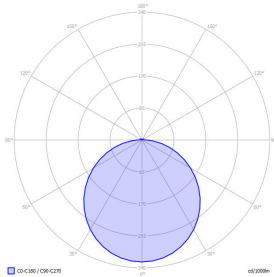

Basic-A6

Anbauleuchte - Direkt-rundumstrahlend

Artikelnummer: BA6FSE-840M-D300