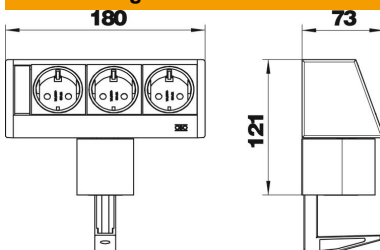

Technisches Datenblatt

Deskbox DB, mit Befestigungszwinge, 3 Steckdosen

Artikelnummer: 6116936

Deskbox mit Anschlusskabel, Kabelausschuss von unten aus dem Profil, mit einer Befestigungszwinge für Tischplattenstärken von 8 bis 40 mm. Bestückung: - drei schwarze Schutzkontakt-Steckdosen in 0°-Steckrichtung, inkl. 3,0 m Netzkabel mit Winkelstecker CEE 7/7.

Die anschlussfertige Deskbox Typ DB eignet sich besonders zur direkten Versorgung von Arbeitsplätzen mit Energie-, Kommunikations- und Datentechnikanschlüssen.

Alu Aluminium

Stammdaten

Artikelnummer	6116936
Bezeichnung 1	Deskbox
Bezeichnung 2	mit Befestigungszwinge
Hersteller	OBO
Farbe	alu
Werkstoff	Aluminium
Kleinste VK-Einheit	1
Mengeneinheit	Stück
Gewicht	102 kg
Gewichtseinheit	kg/100 St.

Abmessungen

Länge	180 mm
Breite	73 mm
Höhe	121 mm

Technisches Datenblatt

Deskbox DB, mit Befestigungszwinge, 3 Steckdosen

Artikelnummer: 6116936

Technische Daten

Anzahl der Anschlüsse Audio	0
Anzahl der Anschlüsse CAT 5	0
Anzahl der Anschlüsse CAT 5E	0
Anzahl der Anschlüsse CAT 6	0
Anzahl der Anschlüsse USB	0
Anzahl der Anschlüsse VGA	0
Anzahl der HDMI-Anschlüsse	0
Anzahl der SCHUKO-Steckdosen	3
Ausführung	Gehäuse silberfarben eloxiert
Ausführung	Aufbau
Ausziehbar	nein
Form	rechteckig
Hochklappbar	nein
Länge der Zuleitung	3 m
Überspannungsschutz	nein