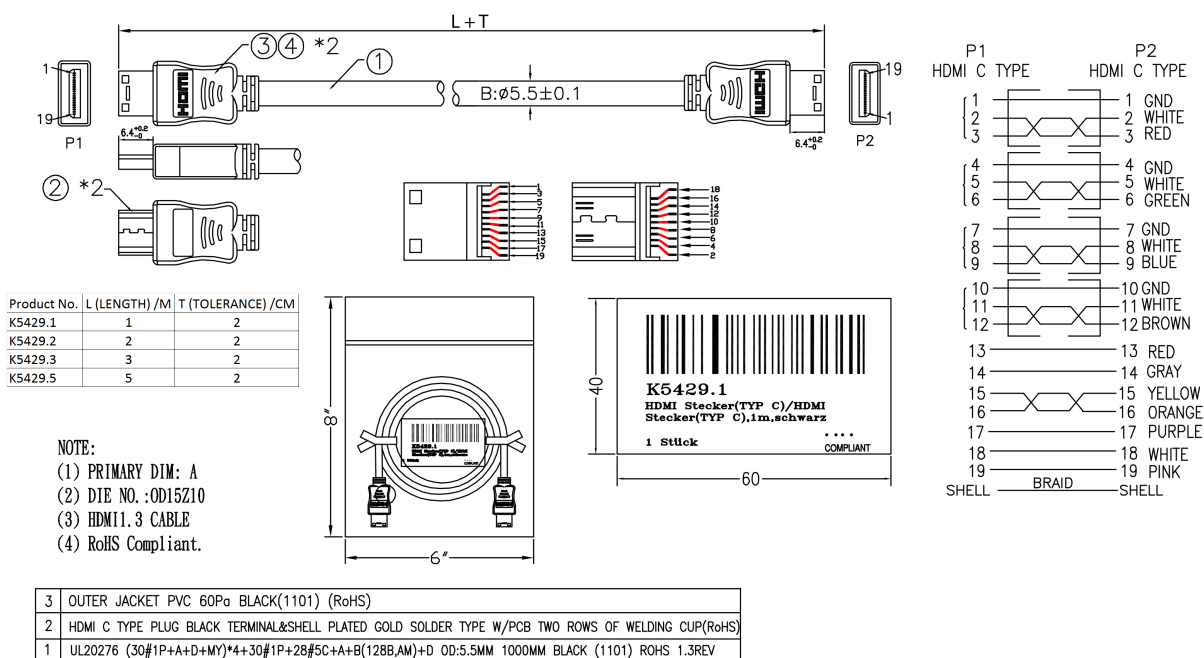

DATENBLATT

HighSpeed HDMI Kabel m.Eth., C-C St-St 5,0m schwarz

Dieses Datenblatt wurde maschinell am 16-07-2025 erzeugt. Technische Änderungen vorbehalten.