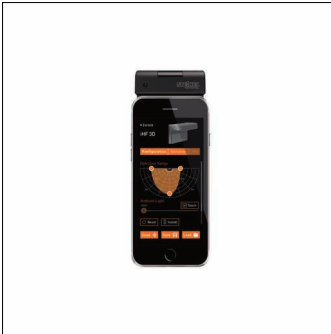

Bestell-Nr.: 59UC3RCA | **GTIN (EAN):** 4058352363713

Produktbeschreibung: SConFernb,BT

IR

SITECO Connect, Fernbedienung, Gehäuse, aus Kunststoff, schwarz, Länge: 115mm, Breite: 52mm, Höhe: 12m, Smart Remote, lokale Steuerung, Ausstattung: Master, Schutzart (gesamt): IP20, Prüfzeichen: CE, Verpackungseinheit: 1 Stück

IP 20 

Gew. (kg): 0,1
GTIN (EAN): 4058352363713

Bestell-Nr.: 59UC3RCA | **GTIN (EAN):** 4058352363713

Technische Detailbeschreibung: SConFernb,BT

Kenndaten

- Systemfamilie: SITECO Connect
- Produkttyp: Fernbedienung
- Produktname: SITECO Connect
- Bestell-Nr.: 59UC3RCA

Abmessung, Gewicht

- Länge: 115mm
- Breite: 52mm
- Höhe: 12m
- Gewicht: 0,1kg