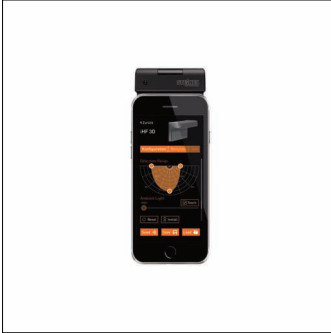

Bestell-Nr.: 59UC3RCA | **GTIN (EAN):** 4058352363713

Produktbeschreibung: SConFernb,BT

IR

SITECO Connect, Fernbedienung, Gehäuse, aus Kunststoff, schwarz, Länge: 115mm, Breite: 52mm, Höhe: 12m, Smart Remote, lokale Steuerung, Ausstattung: Master, Schutzart (gesamt): IP20, Prüfzeichen: CE, Verpackungseinheit: 1 Stück

IP 20 

Gew. (kg): 0,1
GTIN (EAN): 4058352363713

Bestell-Nr.: 59UC3RCA | **GTIN (EAN):** 4058352363713

Technische Detailbeschreibung: SConFernb,BT

Kenndaten

- Systemfamilie: SITECO Connect
- Produkttyp: Fernbedienung
- Produktname: SITECO Connect
- Bestell-Nr.: 59UC3RCA

Zertifikate, Standards

- Schutzart: IP20
- Prüfzeichen, Kennzeichnung: CE

Material, Farbe

- Gehäuse: Kunststoff, schwarz
- Farbangabe: schwarz

Elektrischer Anschluss

- Batterieversorgung: inkl. 2 Stück
Batterie Micro AAA/LR03

Abmessung, Gewicht

- Länge: 115mm
- Breite: 52mm
- Höhe: 12m
- Gewicht: 0,1kg