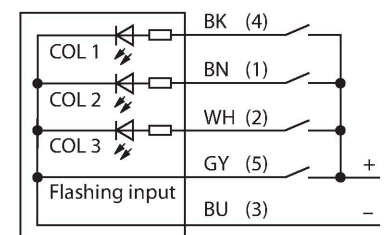

K90LYPQ

LED-Anzeige – Kennleuchte

Technische Daten

Typ	K90LYPQ
Ident-No.	3092807
Signal- und Anzeigedaten	
Einsatzzweck	LED Anzeigeleuchte
Funktion	Spotleuchte
Lichtart	Gelb
Wellenlänge	590 nm
Lichtstrom	35 lm
LED-Lebensdauer (L70)	50000 h
Dimmbar	Nein
Merkmale Farbe 1	Gelb, durchgehend an, 35 lm
Elektrische Daten	
Betriebsspannung	12...30 VDC
Max. Stromaufnahme pro Farbe	475 mA
Leistung	5.7 W
Eingangstyp	PNP
Ansprechzeit typisch	< 75 ms
Mechanische Daten	
Kaskadierbar	Nein
Bauform	Halbkugel, K90L
Abmessungen	Ø 90 x 87 mm
Gehäusewerkstoff	Kunststoff, PC
Fensterwerkstoff	Polycarbonat, diffus
Elektrischer Anschluss	Steckverbinder, M12 x 1, PVC
Aderzahl	5
Umgebungstemperatur	-40...+50 °C
Schutzart	IP67

Merkmale

- Rundum-LED-Anzeige
- Schutzart IP67
- Mechanisches Einschraubgewinde M30 x 1,5
- Stecker, M12 x 1, 5-polig
- Farben: Gelb (COL1)
- Blinkfunktion (1,6 Hz) über Funktionseingang wählbar
- Betriebsspannung: 12...30 VDC
- Einzelansteuerbar
- Eingänge: PNP

Anschlussbild

Funktionsprinzip

Die LED-Anzeige eignet sich für den industriellen Einsatz durch die robuste Ausführung in der Schutzart IP67. Über die Dauer des Eingangssignals leuchtet die LED-Anzeige. Es leuchtet immer nur eine Farbe zu jederzeit. Höhere Farbnummern überschreiben niedrigere. COL 3 überschreibt z. B. COL 1 und 2. Wird der Funktionseingang an die Versorgungsspannung geschlossen, wechselt die Funktion von Dauerleuchten zu Blinken.

3074005

Montagewinkel; Werkstoff VA 1.4401

SMB30SC

3052521

Montagehalterung, PBT-schwarz, für Sensoren mit 30-mm-Gewinde, ausrichtbar

Anschlusszubehör

Maßbild	Typ	Ident-No.	
	RKC4.5T-2/TEL	6625016	Anschlussleitung, M12-Kupplung, gerade, 5-polig, Leitungslänge: 2 m, Mantelmaterial: PVC, schwarz; cULus-Zulassung
	WKC4.5T-2/TEL	6625028	Anschlussleitung, M12-Kupplung, gewinkelt, 5-polig, Leitungslänge: 2 m, Mantelmaterial: PVC, schwarz; cULus-Zulassung