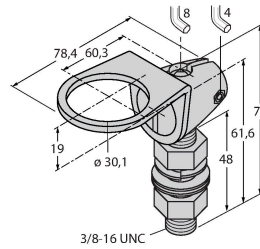

K90LYPQ

LED-Anzeige – Kennleuchte

Technische Daten

Typ	K90LYPQ
Ident-No.	3092807
Signal- und Anzeigedaten	
Einsatzzweck	LED Anzeigeleuchte
Funktion	Spotleuchte
Lichtart	Gelb
Wellenlänge	590 nm
Lichtstrom	35 lm
LED-Lebensdauer (L70)	50000 h
Dimmbar	Nein
Merkmale Farbe 1	Gelb, durchgehend an, 35 lm
Elektrische Daten	
Betriebsspannung	12...30 VDC
Max. Stromaufnahme pro Farbe	475 mA
Leistung	5.7 W
Eingangstyp	PNP
Ansprechzeit typisch	< 75 ms
Mechanische Daten	
Kaskadierbar	Nein
Bauform	Halbkugel, K90L
Abmessungen	Ø 90 x 87 mm
Gehäusewerkstoff	Kunststoff, PC
Fensterwerkstoff	Polycarbonat, diffus
Elektrischer Anschluss	Steckverbinder, M12 x 1, PVC
Aderzahl	5
Umgebungstemperatur	-40...+50 °C
Schutzart	IP67

Merkmale

- Rundum-LED-Anzeige
- Schutzart IP67
- Mechanisches Einschraubgewinde M30 x 1,5
- Stecker, M12 x 1, 5-polig
- Farben: Gelb (COL1)
- Blinkfunktion (1,6 Hz) über Funktionseingang wählbar
- Betriebsspannung: 12...30 VDC
- Einzelansteuerbar
- Eingänge: PNP

Technische Daten

Tests/Zulassungen

Zulassungen CE, UL listed

Montagezubehör

SMB30A

3032723

Montagewinkel, rechtwinklig, Edelstahl, für Sensoren mit 30mm Gewinde

SMB30FA

3074005

Montagewinkel; Werkstoff VA 1.4401

SMB30SC

3052521

Montagehalterung, PBT-schwarz, für Sensoren mit 30-mm-Gewinde, ausrichtbar

Anschlusszubehör

Maßbild	Typ	Ident-No.	
	RKC4.5T-2/TEL	6625016	Anschlussleitung, M12-Kupplung, gerade, 5-polig, Leitungslänge: 2 m, Mantelmaterial: PVC, schwarz; cULus-Zulassung
	WKC4.5T-2/TEL	6625028	Anschlussleitung, M12-Kupplung, gewinkelt, 5-polig, Leitungslänge: 2 m, Mantelmaterial: PVC, schwarz; cULus-Zulassung