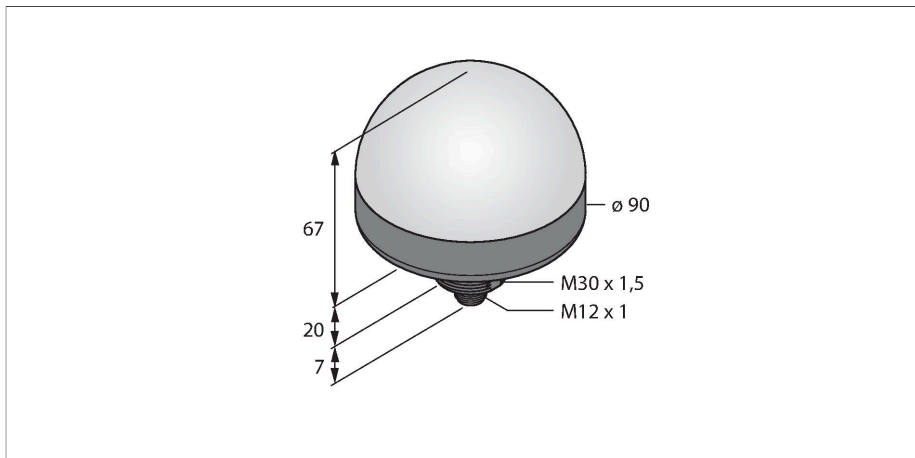

K90LYPQ

LED-Anzeige – Kennleuchte

Technische Daten

Typ	K90LYPQ
Ident-No.	3092807
Signal- und Anzeigedaten	
Einsatzzweck	LED Anzeigeleuchte
Funktion	Spotleuchte
Lichtart	Gelb
Wellenlänge	590 nm
Lichtstrom	35 lm
LED-Lebensdauer (L70)	50000 h
Dimmbar	Nein
Merkmale Farbe 1	Gelb, durchgehend an, 35 lm
Elektrische Daten	
Betriebsspannung	12...30 VDC
Max. Stromaufnahme pro Farbe	475 mA
Leistung	5.7 W
Eingangstyp	PNP
Ansprechzeit typisch	< 75 ms
Mechanische Daten	
Kaskadierbar	Nein
Bauform	Halbkugel, K90L
Abmessungen	Ø 90 x 87 mm
Gehäusewerkstoff	Kunststoff, PC
Fensterwerkstoff	Polycarbonat, diffus
Elektrischer Anschluss	Steckverbinder, M12 x 1, PVC
Aderzahl	5
Umgebungstemperatur	-40...+50 °C
Schutzart	IP67

Merkmale

- Rundum-LED-Anzeige
- Schutzart IP67
- Mechanisches Einschraubgewinde M30 x 1,5
- Stecker, M12 x 1, 5-polig
- Farben: Gelb (COL1)
- Blinkfunktion (1,6 Hz) über Funktionseingang wählbar
- Betriebsspannung: 12...30 VDC
- Einzelansteuerbar
- Eingänge: PNP

Anschlussbild

Funktionsprinzip

Die LED-Anzeige eignet sich für den industriellen Einsatz durch die robuste Ausführung in der Schutzart IP67. Über die Dauer des Eingangssignals leuchtet die LED-Anzeige. Es leuchtet immer nur eine Farbe zu jederzeit. Höhere Farbnummern überschreiben niedrigere. COL 3 überschreibt z. B. COL 1 und 2. Wird der Funktionseingang an die Versorgungsspannung geschlossen, wechselt die Funktion von Dauerleuchten zu Blinken.

3074005

Montagewinkel; Werkstoff VA 1.4401

SMB30SC

3052521

Montagehalterung, PBT-schwarz, für Sensoren mit 30-mm-Gewinde, ausrichtbar

Anschlusszubehör

Maßbild	Typ	Ident-No.	
	RKC4.5T-2/TEL	6625016	Anschlussleitung, M12-Kupplung, gerade, 5-polig, Leitungslänge: 2 m, Mantelmaterial: PVC, schwarz; cULus-Zulassung
	WKC4.5T-2/TEL	6625028	Anschlussleitung, M12-Kupplung, gewinkelt, 5-polig, Leitungslänge: 2 m, Mantelmaterial: PVC, schwarz; cULus-Zulassung