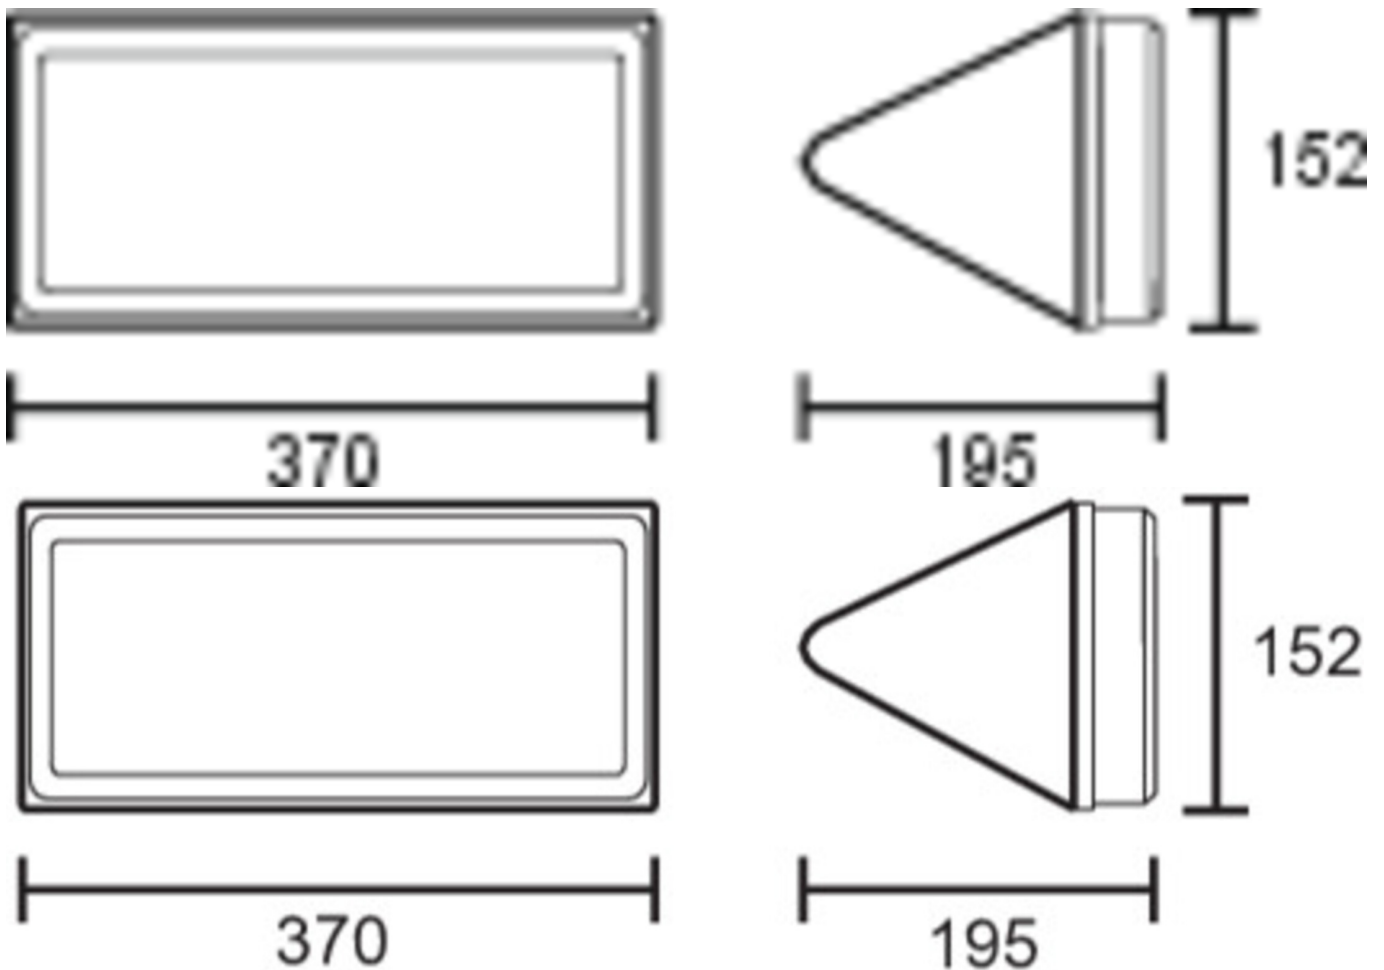

Art.-Nr: PFD413SC-TT
Rettungszeichenleuchte Versorgung
Deckenaufbau, SelfControl (SC), 3 h, 24 m, IP65, Kunststoff,
weiß

Trapezförmige Kunststoff-Rettungszeichenleuchte zum Deckenanbau für ein- oder beidseitige Beschriftung mit selbstklebendem Piktogramm.

Automatische Überwachung der Sicherheitsleuchte mit SelfControl. Planungssicherheit wird durch logisch vorgegebene aufgedruckte Piktogramme geboten. Die Piktogramme entsprechend DIN ISO 7010 (Pfeil rechts, links und unten) sind standardmäßig im Lieferumfang enthalten. Auf Anfrage kann die Beschriftung auch nach Kundenvorgabe erfolgen.

Mehr Informationen
www.rp-group.com/de/item/PFD413SC-TT

TECHNISCHE DATEN

Leuchtentyp	Rettungszeichenleuchte
Montageart	Deckenaufbau
Erkennungsweite	24 m
Piktogramm	Set
Leuchtmittel	LED
Gehäusematerial	Kunststoff
Gehäusefarbe	weiß
Schutzart (IP)	IP65
Schlagfestigkeit (IK)	6
Zertifizierung	WEEE, CE, D-Zeichen
Schutzklasse	1
Überwachung	SelfControl (SC)
Überbrückungszeit	3 h
Batterie	/
Leistung max.	6,9 W
Leistung DS	5,7 W
Leistung BS	2 W
Umgebungstemperatur DS	-15 °C - 40 °C
Umgebungstemperatur BS	-15 °C - 40 °C

Tiefe	152 mm
Breite	370 mm
Höhe	195 mm
Gewicht	0.92
Gewicht inkl. Verpackung	1.05
Lichtstrom Netz	320 lm
Lichtstrom Not	320 lm
EAN	4260766558122

TECHNISCHE ZEICHNUNG

ZUBEHÖRLISTE

2PW-EB - Pendel

2DW-EB -

DSA - Seilaufhängung