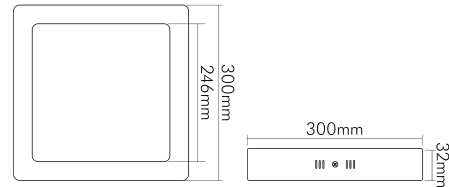

LED Panel Aufbau 300 Q weiß 20W DTW dim C

LED Panel Aufbau 300 Q, Dim to Warm

Artikelnummer	1561301045
GTIN	4044538070742

LICHTTECHNISCHE EIGENSCHAFTEN

Farbtemperatur	2000 - 3000 K
Gesamtlichtstrom	2050 lm
Gesamtlichtstrom bei 3000 K	2050 lm
Gesamtlichtstrom bei 2000 K	200 lm
Nutzlichtstrom [Φuse] bei 3000 K	1650 lm
Nutzlichtstrom [Φuse] bei 2000 K	160 lm
Ausstrahlwinkel	120 °
Farbabstand (MacAdam)	3 SDCM
Farbwiedergabeindex Ra	80
Farbwiedergabeindex R9	9
Spitzen-Lichtstärke	650 cd
Lichtverteiler	Diffusorlinse/-optik/-panel
L80B10 - Lebensdauer bei 25 °C	50000 h
L70B50 - Lebensdauer bei 25°C	50000 h
Lichtstromerhalt bei mittl. Nutzungsdauer 50.000 h bei 25 °C Umgebungstemperatur	80 %
Ausfallrate bei mittl. Nutzungsdauer von 50.000 h bei 25 °C Umgebungstemperatur	10 %
Farbe steuerbar (RGB)	nein
Gesamtlichtstrom einstellbar	nein
Farbtemperatur einstellbar	stufenlos
Konstant-Lichtstrom-Regelung	nein

Stand
21.05.2025
18:58:15