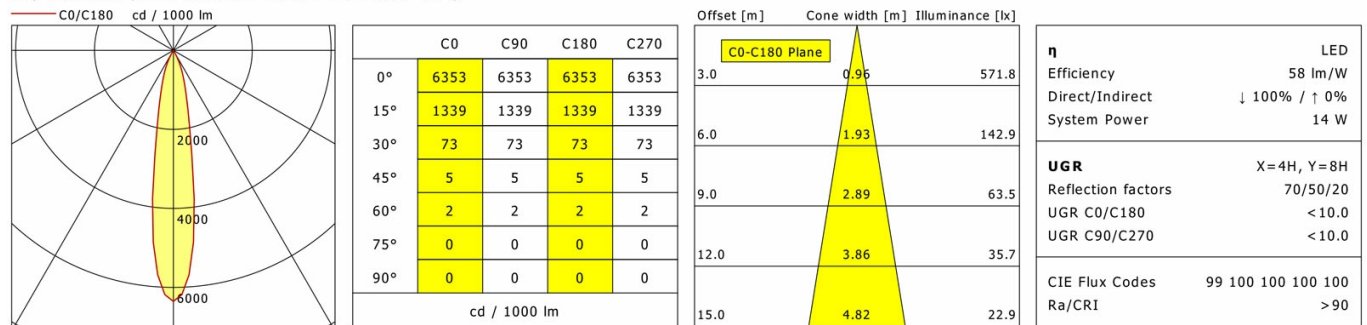

ILVY-CAR 100.TWL.20.BK-CO/DALI

Ilvy Cardanic (3000 K, 1xLED 14W TWL 810lm 20°)