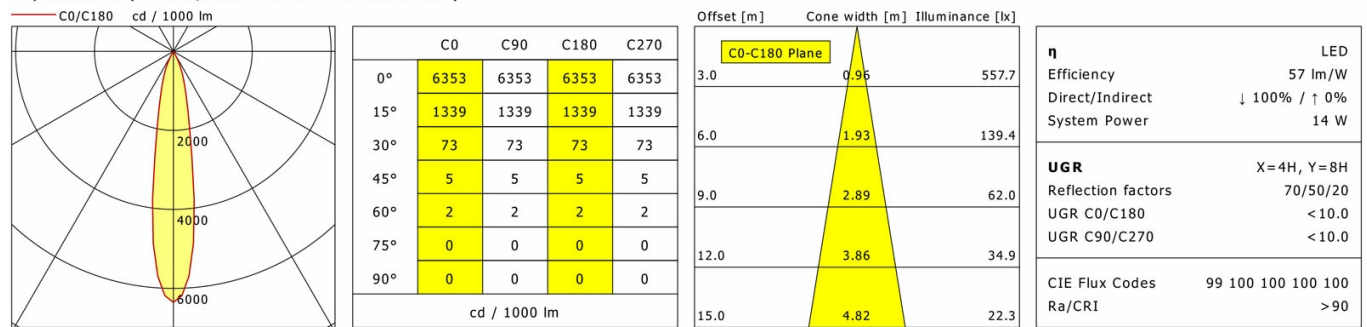

ILVY-CAR 100.TWL.20.BK-CO/DALI

ILVY-CAR 100.TWL.20.BK-CO/DALI

Ilvy Cardanic (2700 K, 1xLED 14W TWL 790lm 20°)