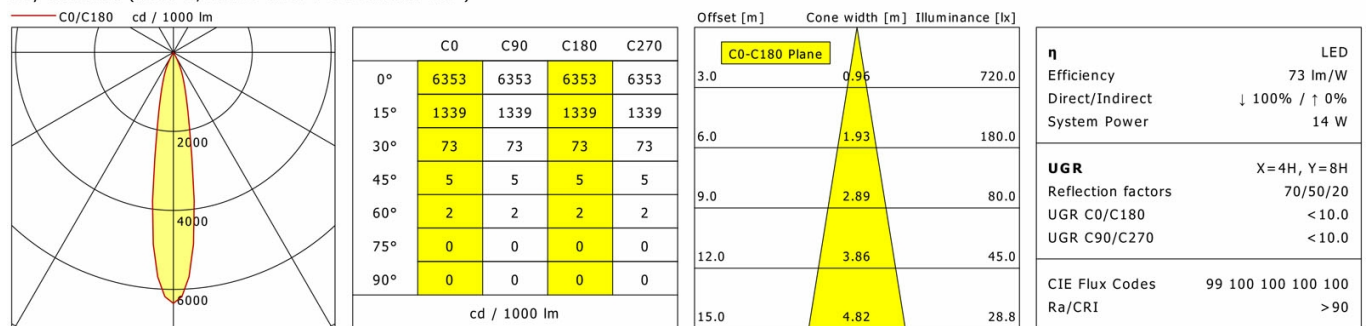

ILVY-CAR 100.TWL.20.BK-CO/DALI

Ilvy Cardanic (6500 K, 1xLED 14W TWL 1020lm 20°)