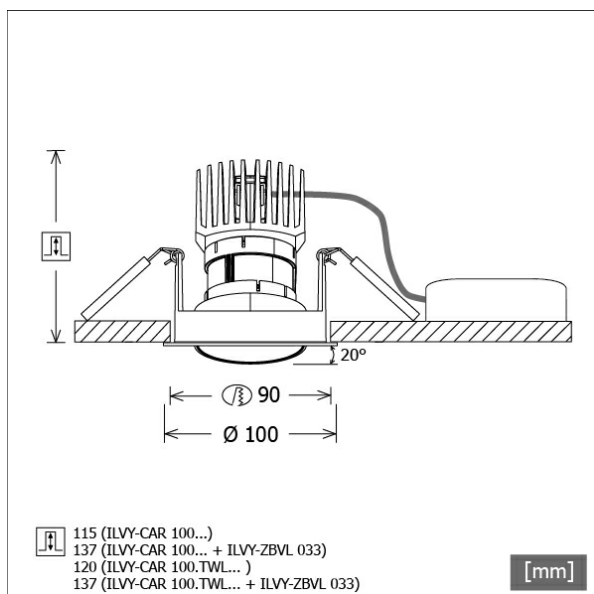

# ILVY-CAR 100.TWL.20.BK-CO/DALI

Farbe	Artikelnummer	EAN
schwarz	658433	4043544673473

## Beschreibung

- runder Einbaustrahler mit Tunable White Light (TWL)
- Frontring schwarz / Innenkonus kupfer
- Leuchte 355° drehbar und 20° schwenkbar
- Leuchte mit halogenfreier Verdrahtung
- hohe Wartungsfreundlichkeit
- keine UV- und Wärmestrahlung
- Wärmemanagement mit Passivkühlung (Kühlkörper aus Aluminiumdruckguss)
- LED mit vollem Tageslichtspektrum
- Reflektorhalter aus schwarzem ABS
- metallbedampfter Hochglanz-Polycarbonatreflektor mit präziser symmetrischer Abstrahlcharakteristik für maximale Lichtausbeute und optimale Entblendung (inklusive Kunststoff-Schutzglas)
- Innenkonus aus ABS
- Konusverlängerung ILVY-ZBVL 033 zur Blendungsverbesserung optional als Zubehör separat bestellen (Einbautiefe beachten: 137 mm)
- Front-/Einbauring mit Schwenkvorrichtung aus Aluminiumdruckguss (Rotationsring aus ABS)
- werkzeugloser Deckeneinbau mit Schnellspannfedern (automatische Anpassung der Deckenstärke)
- Anschluss an Betriebsgerät über vormontiertes Leuchtenkabel
- Betriebsgerät (LED-Konverter DALI) inklusive (Platzierung extern)

## Lichttechnik / Normen

Leuchtmittel	LED Spot TWL / CRI 98 / 2700-6500 K
Lebensdauer	L90 B50 50.000 h L80 B50 100.000 h L80 B20 50.000 h
Systemleistung	14.4 W
Leuchten-Lichtstrom	max. 1020 lm
Systemeffizienz	54.86 lm/W
Moduleffizienz	116.32 lm/W
UGR Klasse	≤16
Abstrahlwinkel	20°
Versorgungsspannung	220 - 240 V / 50 - 60 Hz
Schutzklasse	III
Schutzart	IP20

## Abmessungen / Gewichte

Außendurchmesser	100 mm
Höhe	107 mm
Ausschnittsmaß (∅)	90 mm
Deckenstärke	12.5 - 50.0 mm
Einbautiefe	120 mm
Nettogewicht	0.61 kg
Bruttogewicht	0.71 kg