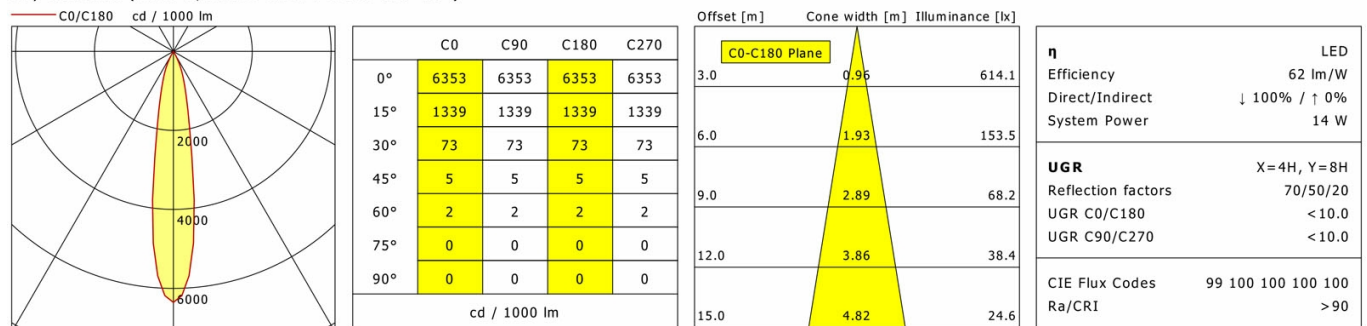

ILVY-CAR 100.TWL.20.BK-CO/DALI

Ilvy Cardanic (4000 K, 1xLED 14W TWL 870lm 20°)