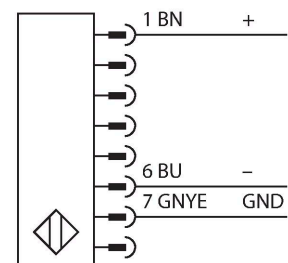

SLPCE14-970

Personenschutz Lichtvorhang – Sender kaskadierbar

Technische Daten

Typ	SLPCE14-970
Ident-No.	3083684
Optische Daten	
Funktion	Lichtvorhang
Lichtart	IR
Wellenlänge	850 nm
Optische Auflösung	14 mm
Reichweite	100...7000 mm
Überwachungsfeldhöhe	970 mm
Anzahl der Strahlen	97
Mit Mutingfunktion	Nein
Scan Code	Einstellbar
Elektrische Daten	
Betriebsspannung	20...28 VDC
Restwelligkeit	< 10 % U_{ss}
DC Bemessungsbetriebsstrom	≤ 60 mA
Stromaufnahme unbetätigt	≤ 60 mA
Leerlaufstrom	≤ 100 mA
Kurzschlusschutz	ja
Verpolungsschutz	ja
Ansprechzeit typisch	< 25.5 ms
Ausblendung möglich	Ja
Mechanische Daten	
Bauform	Quader, EZ-Screen LP
Abmessungen	26 x 28 x 969 mm
Gehäusewerkstoff	Metall, AL, Gelber Polyester

Merkmale

- Elektrischer Anschluss über Steckertyp RDLP-8 mit offenem Ende oder DELPE-8 mit M12x1 Stecker, 8-polig
- Verbindung zu kaskadierten Teilnehmern über DELP-1...
- Schutzart IP65
- Flaches Gehäuse ohne Blindzone
- Einstellung des Scan Codes über DIP-Schalter
- Betriebsspannung: 24 VDC ± 15 %
- Auflösung 14 mm
- Überwachungsfeldhöhe 970 mm (L1)
- Personenschutzart Cat 4, PL e nach EN ISO 13849-1:2008
- Typ 4 nach IEC 61496-1,-2
- SIL 3 nach IEC 61508

Anschlussbild

Funktionsprinzip

Der hochauflösende Personenschutz-Sicherheitslichtvorhang ohne Blindzone besteht aus Sender und Empfänger. Da das System optisch synchronisiert wird, ist keine Verdrahtung zwischen der Sendeeinheit und Empfangseinheit erforderlich. Die Sicherheitsschaltausgänge des Empfängers

Technische Daten

Linse	Kunststoff, Acryl
Kaskadierbar	Ja
Elektrischer Anschluss	Leitungseinführung für Flachstecker
Umgebungstemperatur	0...+55 °C
Schutzart	IP65
Betriebsspannungsanzeige	LED, grün
Schaltzustandsanzeige	2-Farben-LED, rot
Tests/Zulassungen	
Vibrationsfestigkeit	10-55 Hz bei 0,35 mm
Schockprüfung	10 g bei 16 ms (6000 Zyklen)
Zulassungen	CE, cTUVus, PL e nach EN ISO 13849-1:2008, SIL 3 nach IEC 61508