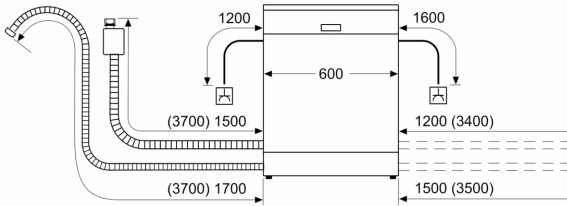

Energieeffizienzklasse: D
Energieverbrauch des Eco 50°C Programm pro 100 Betriebszyklen:84 kWh
Höchste Anzahl von Maßgedecken (EU 2017/1369): 13
Wasserverbrauch in Litern im Eco 50°C Programm pro Betriebszyklus (EU 2017/1369):9.0 l
Programmdauer (EU 2017/1369): 4:30 h
Geräuschwert: 46 dB(A) re 1pW
Geräusch-Effizienzklasse: C
Bauform:Einbau
Höhe der Arbeitsplatte:0 mm
Abmessungen des Gerätes: 815 x 598 x 550 mm
Nischenmaße für Installation (H x B x T): 815-875 x 600 x 550 mm
Tiefe bei geöffneter Tür (90°): 1150 mm
Höhenverstellbare Füße:Ja - alle von vorne
Höhenverstellung max.: 60 mm
Verstellbarer Sockel: Horizontal und Vertikal
Nettogewicht: 32.2 kg
Bruttogewicht: 34.4 kg
Anschlusswert: 2400 W
Absicherung: 10 A
Spannung: 220-240 V
Frequenz:50; 60 Hz
Länge Anschlusskabel: 175.0 cm
Steckerart:Schuko-/Gardy.m.Erdung
Länge Zulaufschlauch: 165 cm
Länge Ablaufschlauch:190 cm
EAN-Nummer: 4242004286325
Gerätetyp: Vollintegriert

Technische Informationen und Zubehör

- Aqua Stop: eine Neff Garantie bei Wasserschäden - ein Geräteleben lang*
- Integrierter Glasschutz
- Inkl. Dampfschutz für die Arbeitsplatte
- Gerätemaße (H x B x T): 81.5 cm x 59.8 cm x 55.0 cm

N 50, GESCHIRRSPÜLER VOLLINTEGRIERBAR, 60
CM
S155HTX04E

Maße in mm

⚡ Steckdose
() Werte mit Verlängerungssatz