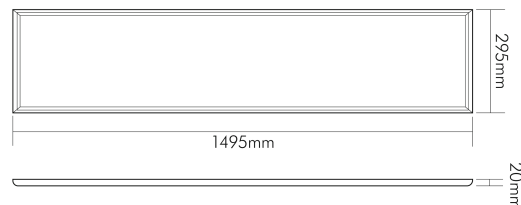

LED Panel R3ST upright UGR<19 41W 840 Dali/push

Rechteckige Pendelleuchte

Artikelnummer	1560721146
GTIN	4044538068206

LICHTTECHNISCHE EIGENSCHAFTEN

Farbtemperatur	4000 K
LED Effizienz	151 lm/W
LED Effizienz [System]	132 lm/W
Gesamtlichtstrom	6200 lm
Gesamtlichtstrom up	3100 lm
Gesamtlichtstrom down	3100 lm
Abstrahlwinkel [Halbwertswinkel] unten	120 °
Abstrahlwinkel [Halbwertswinkel] oben	120 °
Farbabstand (MacAdam)	3 SDCM

ELEKTRISCHE EIGENSCHAFTEN

Lampenleistung	41 W
Max. Systemleistung	47 W
Konstantstrom	1050 mA
Spannungsart	AC/DC
Nennspannung des Betriebsgerätes [AC]	180 - 295 V
Nennspannung des Betriebsgerätes [DC]	254 - 417 V
Eingangsfrequenz	47-63
Leistungsfaktor [bei Volllast]	0,95

Stand
21.05.2025
19:15:35