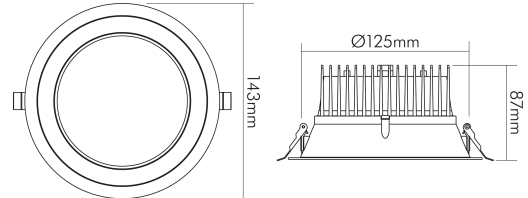

DATENBLATT

LED Downlight 125 UGR19 12W weiß 4000K 60° 350mA

LED Downlight mit COB - optimale Grundbeleuchtung und Brillanz

Artikelnummer	1565383510
GTIN	4044538070346

LICHTTECHNISCHE EIGENSCHAFTEN

Farbtemperatur	4000 K
Lichtfarbe	neutralweiß
LED Effizienz	117 lm/W
Gesamtlichtstrom	1550 lm
Ausstrahlwinkel	60 °
Farbabstand (MacAdam)	3 SDCM
Farbwiedergabeindex Ra	90
Farbwiedergabeindex R9	57
Blendungsbegrenzung [UGR]	19
Bildschirmarbeitsplatztauglich nach EN 12464-1	ja
Spitzen-Lichtstärke	1582 cd
Lichtverteiler	Reflektor
L70B50 - Lebensdauer bei 25 °C	50000 h
L80B50 - Lebensdauer bei 25 °C	35000 h
Lichtstromerhalt bei mittl. Nutzungsdauer 35.000 h bei 25 °C Umgebungstemperatur	80 %
Lichtstromerhalt bei mittl. Nutzungsdauer 50.000 h bei 25 °C Umgebungstemperatur	70 %
Ausfallrate bei mittl. Nutzungsdauer von 35.000 h bei 25 °C Umgebungstemperatur	50 %
Ausfallrate bei mittl. Nutzungsdauer von 50.000 h bei 25 °C Umgebungstemperatur	50 %

Stand
21.05.2025
19:01:17