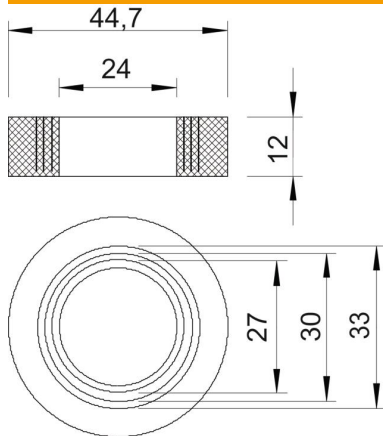

Einschnittring Gummi (ausschneidbarer Dichtring) nach DIN 46320 für Konus-Kabelverschraubungen.

Pg

NBR
SBR

Kautschuk-Mischung

Stammdaten

Artikelnummer	2029367
Bezeichnung 1	Einschnittring
Hersteller	OBO
Dimension	PG36
Farbe	schwarz
Werkstoff	Kautschuk-Mischung
Kleinste VK-Einheit	50
Mengeneinheit	Stück
Gewicht	1,733 kg
Gewichtseinheit	kg/100 St.
CO Fußabdruck (GWP) Cradle-to-Gate	0,0687 kg COe / 1 Stück

Abmessungen

Maß D1	24 mm
Maß D2	44,7 mm
Maß D3	27 mm
Maß D4	30 mm
Maß D5	33 mm
Maß H	12 mm

Technische Daten

Dichtbereich D max.	33 mm
Dichtbereich D min.	24 mm
Größe	Pg 36
Größe	M40