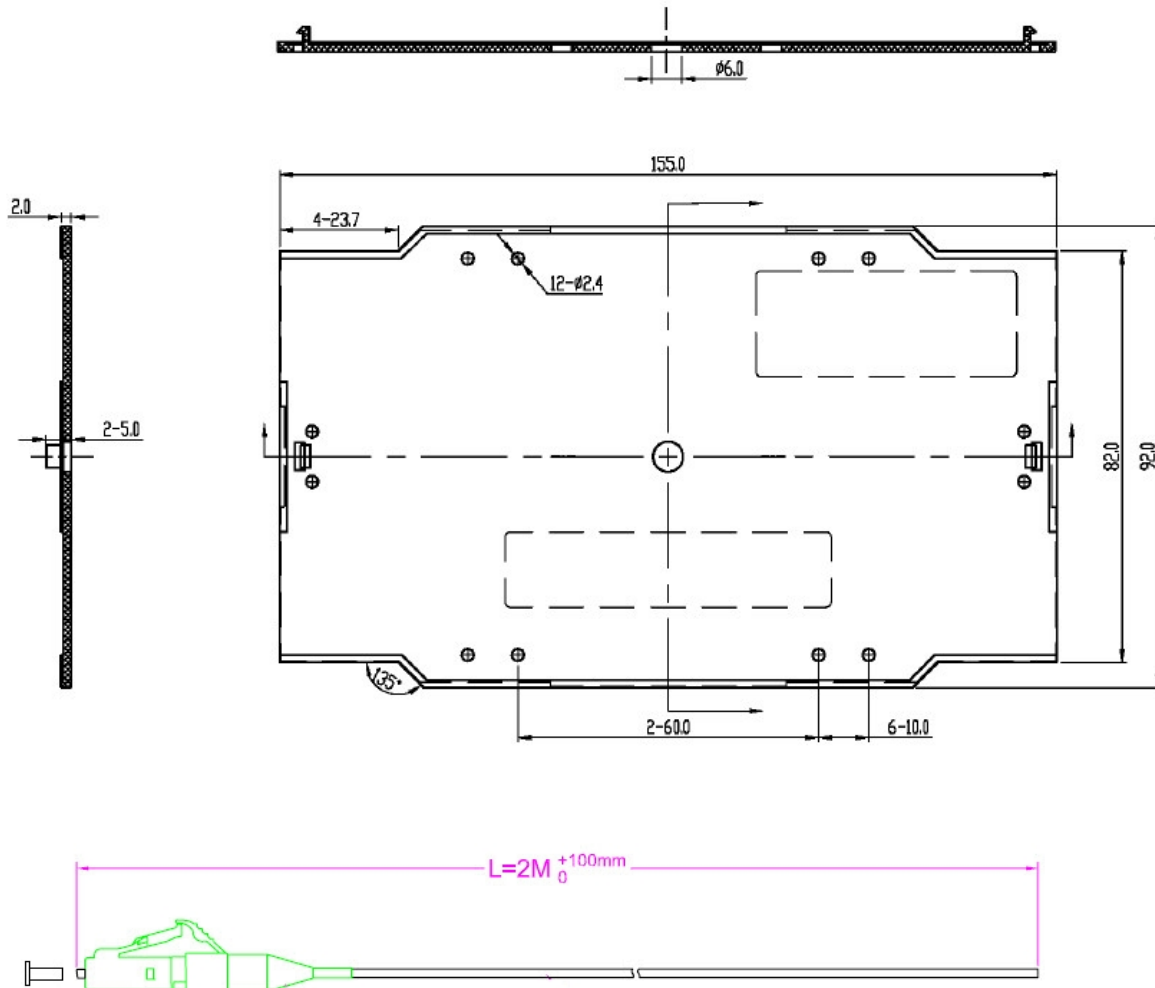

DATENBLATT

Bestückte Spleißkassette mit farbigen abgesetzten Pigtails SC/APC OS2

Dieses Datenblatt wurde maschinell am 16-07-2025 erzeugt. Technische Änderungen vorbehalten.