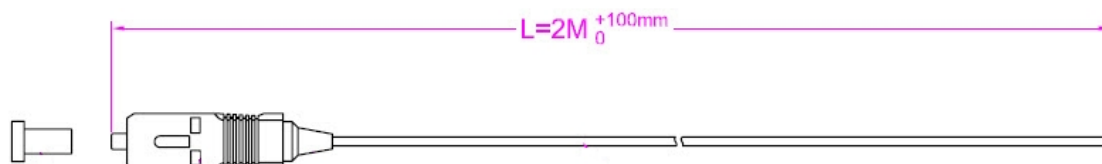

Zeichnungen

Dieses Datenblatt wurde maschinell am 16-07-2025 erzeugt. Technische Änderungen vorbehalten.

DATENBLATT

Bestückte Spleißkassette mit farbigen abgesetzten Pigtails
SC/APC OS2

Dieses Datenblatt wurde maschinell am 16-07-2025 erzeugt. Technische Änderungen vorbehalten.

DATENBLATT

Bestückte Spleißkassette mit farbigen abgesetzten Pigtails SC/APC OS2

Dieses Datenblatt wurde maschinell am 16-07-2025 erzeugt. Technische Änderungen vorbehalten.

DATENBLATT

Bestückte Spleißkassette mit farbigen abgesetzten Pigtails
SC/APC OS2