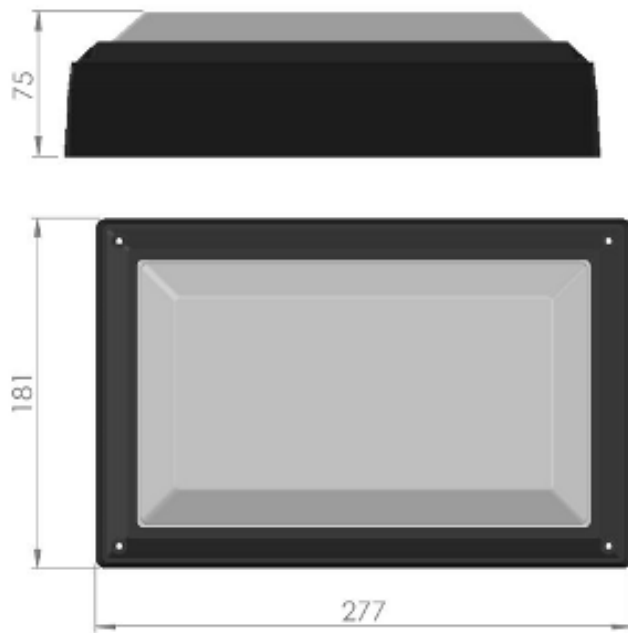

Excella 90 AT 3H

Licht für die letzte Etappe

Rechteckige Sicherheitsleuchte aus hochwertigem Aluminium-Druckguss, aufwendige Pulverbeschichtung in Mattschwarz, mit edler und ansprechender Haptik. Dank Universalmontage an Wand oder Decke, im Innen- und Außenbereich, montierbar. Abdeckung aus schlagzähem Polycarbonat (IK08) in hoher Schutzart (IP65).

Abmessungen

Breite (mm): 277

Höhe (mm): 181

Tiefe (mm): 75

Nettogewicht (kg): 1,521

Maßzeichnung | dimensional drawing

Bohrplan | drilling instructions