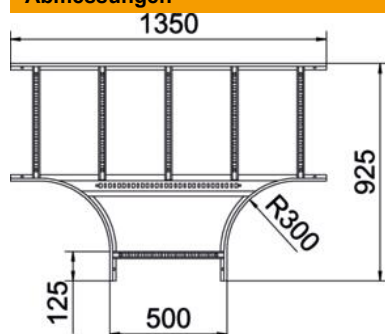

Technisches Datenblatt

T-Stück 60 A4

Artikelnummer: 6225276

T-Stück, horizontal, mit geschweißter Sprosse für alle Kabellleitertypen mit der Seitenhöhe 60 mm.
Verbinder sind anteilig separat zu bestellen.

- A4** Edelstahl, rostfrei
- 2B** blank, nachbehandelt

Stammdaten

Artikelnummer	6225276
Typ	LT 650 R3 A4
Bezeichnung 1	T-Stück
Bezeichnung 2	für Kabelleiter
Hersteller	OBO
Dimension	60x500
Farbe	edelstahl
Werkstoff	Edelstahl, rostfrei 1.4571
Oberfläche	blank, nachbehandelt
Oberflächennorm	
Kleinste VK-Einheit	1
Mengeneinheit	Stück
Gewicht	706,2 kg
Gewichtseinheit	kg/100 St.
CO2 Fußabdruck (GWP) Cradle-to-Gate	41,2488 kg CO2e / 1 Stück

Technisches Datenblatt

T-Stück 60 A4

Artikelnummer: 6225276

Abmessungen

Breite	500 mm
Höhe	60 mm
Maß B	500 mm
Maß R	300 mm

Technische Daten

Ausführung der Sprossen	Profil ungelocht
Ausführung des Seitenholms	flaches Profil
Ausführung Verbinder	ohne Verbinder
Bauform	Abgang symmetrisch
Funktionserhalt	nein
Rostfreier Stahl, gebeizt	nein
Weitspann-Ausführung	nein
Holmstärke	1,5 mm