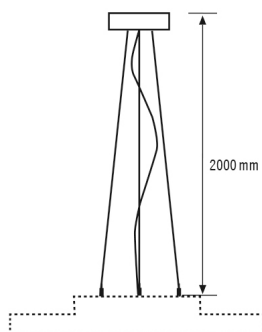

SVENJA WIRE PENDULUM SET 2000

Artikelnummer

EO10850578

GTIN

4015120850578

Produktbeschreibung

- Abhängetset mit 3 Drahtseilen (Länge: 2 m), transparenter 5-poliger Anschlussleitung (Länge: 2,2 m) und rundem Deckenbaldachin
- Seillänge für Leuchtenmontage stufenlos einstellbar mit einem Abstand zur Decke zwischen 0,5 und 2 m
- Eine abgehängte Montage der SVENJA 450 und 600 Modelle ist auch an bis zu 50° schrägen Decken möglich.

BEFESTIGUNG

Montageart	Pendel
Montageort	Decke

Anschlussart	Steckklemme
Anschließer Leiterquerschnitt	0,5 - 2,5 mm ²
Anzahl der Kontakte	5
Länge der Anschlussleitung	2,2 m

GEHÄUSE

Abmessungen	Länge 2000 mm
Gewicht	377 g
Werkstoff	Aluminium
Farbe	weiß, ähnlich RAL 9003

Maßzeichnung

SVENJA WIRE PENDULUM SET 2000

Artikelnummer	GTIN
EO10850578	4015120850578

Ausführliche Produktbeschreibung

- Abhängeset mit 3 Drahtseilen (Länge: 2 m), transparenter 5-poliger Anschlussleitung (Länge: 2,2 m) und rundem Deckenbaldachin
- Seillänge für Leuchtenmontage stufenlos einstellbar mit einem Abstand zur Decke zwischen 0,5 und 2 m
- Eine abgehängte Montage der SVENJA 450 und 600 Modelle ist auch an bis zu 50° schrägen Decken möglich.