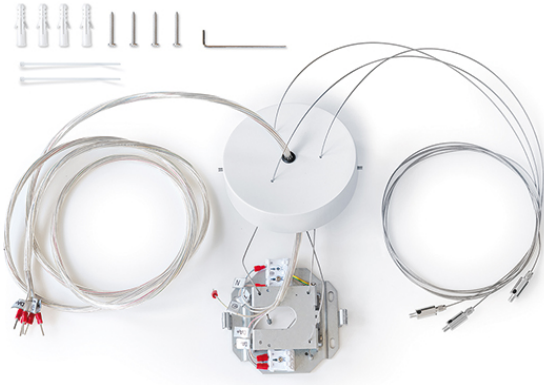

SVENJA WIRE PENDULUM SET 2000

Artikelnummer

EO10850578

GTIN

4015120850578

Produktbeschreibung

- Abhängetset mit 3 Drahtseilen (Länge: 2 m), transparenter 5-poliger Anschlussleitung (Länge: 2,2 m) und rundem Deckenbaldachin
- Seillänge für Leuchtenmontage stufenlos einstellbar mit einem Abstand zur Decke zwischen 0,5 und 2 m
- Eine abgehängte Montage der SVENJA 450 und 600 Modelle ist auch an bis zu 50° schrägen Decken möglich.

Technische Daten

ALLGEMEIN

Geräteklasse	Befestigung
Lieferumfang	3x Drahtseil, 1x Deckenbaldachin, 1x Befestigungsbügel, 1x transparentes 5-poliges Kabel, 4x Schrauben, 4x Dübel, 5x Ersatz-Aderendhülsen, 1x Kabelbinder, 1x Sechskantschlüssel
Konformität	CE, RoHS

BEFESTIGUNG

Montageart	Pendel
Montageort	Decke

Anschlussart	Steckklemme
Anschließer Leiterquerschnitt	0,5 - 2,5 mm ²
Anzahl der Kontakte	5
Länge der Anschlussleitung	2,2 m

GEHÄUSE

Abmessungen	Länge 2000 mm
Gewicht	377 g
Werkstoff	Aluminium
Farbe	weiß, ähnlich RAL 9003

Maßzeichnung

SVENJA WIRE PENDULUM SET 2000

Artikelnummer	GTIN
EO10850578	4015120850578

Ausführliche Produktbeschreibung

- Abhängeset mit 3 Drahtseilen (Länge: 2 m), transparenter 5-poliger Anschlussleitung (Länge: 2,2 m) und rundem Deckenbaldachin
- Seillänge für Leuchtenmontage stufenlos einstellbar mit einem Abstand zur Decke zwischen 0,5 und 2 m
- Eine abgehängte Montage der SVENJA 450 und 600 Modelle ist auch an bis zu 50° schrägen Decken möglich.