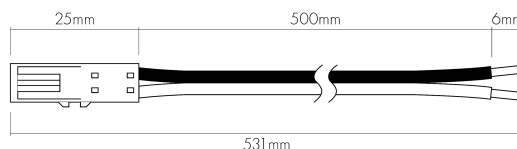

Anschlussleitung Mini-AMP-Buchse 0,5m

Anschlussleitung Mini-AMP für Konstantstrom

Artikelnummer	8099600004
GTIN	4044538075273

ELEKTRISCHE EIGENSCHAFTEN

Konstantstrom	350 mA
Anschlussart primär	Mini AMP-Stecker 2-polig
Anschlussart sekundär	offene Kabelenden
Nennstrom max.	4 mA
Ader-Zahl	2
Nennquerschnitt	0,2 mm²

TEMPERATUREIGENSCHAFTEN

Umgebungstemperatur [Ta]	0 - 50 °C

MAßE UND GEWICHT

Länge	500 mm
Gewicht	5 g

Stand
21.05.2025
19:16:18