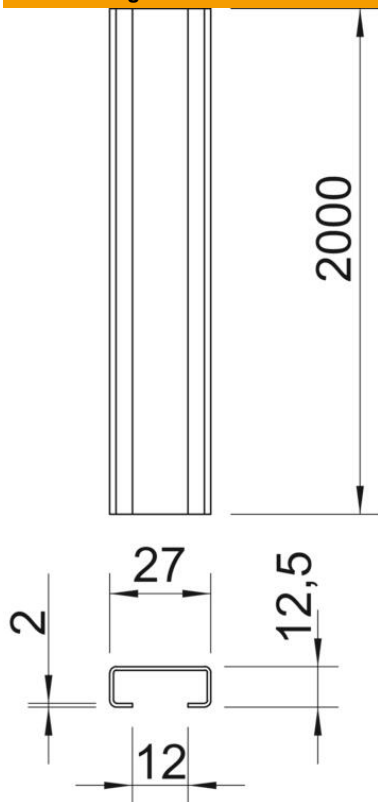

Technisches Datenblatt

Profilschiene CL2712, Schlitz 12 mm, BK, ungelocht

Artikelnummer: 1109014

Leichte C-Profilschiene zur Kabelverlegung, in Verbindung mit Reihenschellen oder Bügelschellen mit N-Fuß. Auch verwendbar im Schaltschrankbau.

St Stahl

BK blank

Stammdaten

Artikelnummer	1109014
Bezeichnung 1	Profilschiene
Bezeichnung 2	ungelocht, Schlitzweite 12mm
Hersteller	OBO
Dimension	2000x27x12,5
Werkstoff	Stahl
Oberfläche	blank
Oberflächennorm	
Kleinste VK-Einheit	2
Mengeneinheit	Meter
Gewicht	90 kg
Gewichtseinheit	kg/100 m
CO Fußabdruck (GWP) Cradle-to-Gate	1,6281 kg COe / 1 Meter

Technisches Datenblatt

Profilschiene CL2712, Schlitz 12 mm, BK, ungelocht

Artikelnummer: 1109014

Abmessungen

Länge	2.000 mm
Breite	27 mm
Höhe	12,5 mm
Maß L	2.000 mm

Technische Daten

Abbrechbar	nein
Art der Lochung	ohne
Ausführung	Einfachprofil
Bund	20 m
Funktionserhalt	nein
Materialstärke	2 mm
Mit Lochung	nein
Mit Zahnung	nein
Profilform	C-Profil
Statischer Wert A	1,08 cm ²
Statischer Wert Iz	0,98 cm