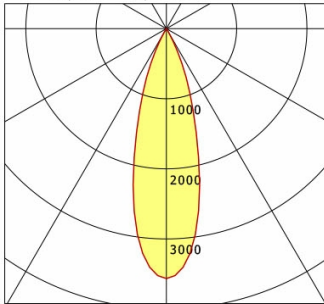

ILVY-FIX 100.TWL.30.WH-CO/DALI

Ilvy Fix (3000 K, 1xLED 14W TWL 760lm 30°)

— C0/C180 cd / 1000 lm

	C0	C90	C180	C270
0°	3565	3565	3565	3565
15°	1711	1711	1711	1711
30°	92	92	92	92
45°	8	8	8	8
60°	1	1	1	1
75°	0	0	0	0
90°	0	0	0	0
cd / 1000 lm				

Offset [m] Cone width [m] Illuminance [lx]