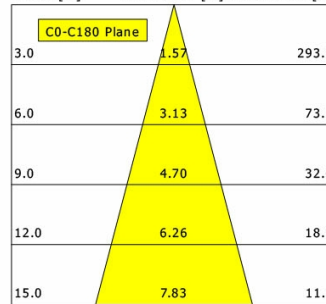

## Lichttechnik / Normen

Leuchtmittel	LED Spot TWL / CRI 98 / 2700-6500 K
Lebensdauer	L90 B50 50.000 h L80 B50 100.000 h L80 B20 50.000 h
Systemleistung	14.4 W
Leuchten-Lichtstrom	max. 970 lm
Systemeffizienz	52.77 lm/W
Moduleffizienz	116.32 lm/W
UGR Klasse	≤16
Abstrahlwinkel	30°
Versorgungsspannung	220 - 240 V / 50 - 60 Hz
Schutzklasse	III
Schutzart	IP20

Offset [m] Cone width [m] Illuminance [lx]

<b>η</b>	LED
Efficiency	59 lm/W
Direct/Indirect	↓ 100% / ↑ 0%
System Power	14 W
<b>UGR</b>	X=4H, Y=8H
Reflection factors	70/50/20
UGR C0/C180	<10.0
UGR C90/C270	<10.0
CIE Flux Codes	99 100 100 100 100
Ra/CRI	>90

LTS

Ilvy Fix (2700 K, 1xLED 14W TWL 740lm 30°)

— C0/C180 cd / 1000 lm

	C0	C90	C180	C270
0°	3565	3565	3565	3565
15°	1711	1711	1711	1711
30°	92	92	92	92
45°	8	8	8	8
60°	1	1	1	1
75°	0	0	0	0
90°	0	0	0	0
cd / 1000 lm				

Offset [m] Cone width [m] Illuminance [lx]

<b>η</b>	LED
Efficiency	53 lm/W
Direct/Indirect	↓ 100% / ↑ 0%
System Power	14 W
<b>UGR</b>	X=4H, Y=8H
Reflection factors	70/50/20
UGR C0/C180	<10.0
UGR C90/C270	<10.0
CIE Flux Codes	99 100 100 100 100
Ra/CRI	>90