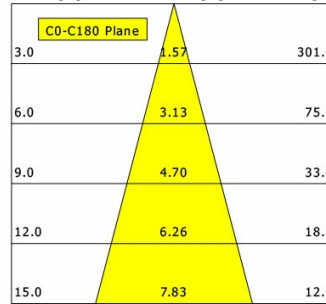

## Lichttechnik / Normen

Leuchtmittel	LED Spot TWL / CRI 98 / 2700-6500 K
Lebensdauer	L90 B50 50.000 h L80 B50 100.000 h L80 B20 50.000 h
Systemleistung	14.4 W
Leuchten-Lichtstrom	max. 970 lm
Systemeffizienz	52.77 lm/W
Moduleffizienz	116.32 lm/W
UGR Klasse	≤16
Abstrahlwinkel	30°
Versorgungsspannung	220 - 240 V / 50 - 60 Hz
Schutzklasse	III
Schutzart	IP20

# ILVY-FIX 100.TWL.30.WH-CO/DALI

Ilvy Fix (3000 K, 1xLED 14W TWL 760lm 30°)

— C0/C180 cd / 1000 lm

	C0	C90	C180	C270
0°	3565	3565	3565	3565
15°	1711	1711	1711	1711
30°	92	92	92	92
45°	8	8	8	8
60°	1	1	1	1
75°	0	0	0	0
90°	0	0	0	0
cd / 1000 lm				

Offset [m] Cone width [m] Illuminance [lx]

<b>η</b>	LED
Efficiency	54 lm/W
Direct/Indirect	↓ 100% / ↑ 0%
System Power	14 W
<b>UGR</b>	X=4H, Y=8H
Reflection factors	70/50/20
UGR C0/C180	<10.0
UGR C90/C270	<10.0
CIE Flux Codes	99 100 100 100 100
Ra/CRI	>90