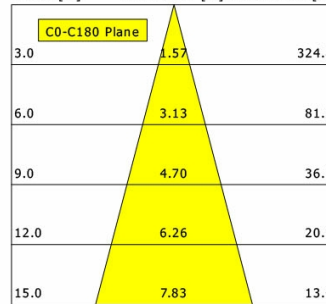

## Lichttechnik / Normen

Leuchtmittel	LED Spot TWL / CRI 98 / 2700-6500 K
Lebensdauer	L90 B50 50.000 h L80 B50 100.000 h L80 B20 50.000 h
Systemleistung	14.4 W
Leuchten-Lichtstrom	max. 970 lm
Systemeffizienz	52.77 lm/W
Moduleffizienz	116.32 lm/W
UGR Klasse	≤16
Abstrahlwinkel	30°
Versorgungsspannung	220 - 240 V / 50 - 60 Hz
Schutzklasse	III
Schutzart	IP20

Offset [m] Cone width [m] Illuminance [lx]

<b>η</b>	LED
Efficiency	69 lm/W
Direct/Indirect	↓ 100% / ↑ 0%
System Power	14 W
<b>UGR</b>	X=4H, Y=8H
Reflection factors	70/50/20
UGR C0/C180	<10.0
UGR C90/C270	<10.0
CIE Flux Codes	99 100 100 100 100
Ra/CRI	>90

LTS

Ilvy Fix (4000 K, 1xLED 14W TWL 820lm 30°)

— C0/C180 cd / 1000 lm

	C0	C90	C180	C270
0°	3565	3565	3565	3565
15°	1711	1711	1711	1711
30°	92	92	92	92
45°	8	8	8	8
60°	1	1	1	1
75°	0	0	0	0
90°	0	0	0	0
cd / 1000 lm				

Offset [m] Cone width [m] Illuminance [lx]

<b>η</b>	LED
Efficiency	59 lm/W
Direct/Indirect	↓ 100% / ↑ 0%
System Power	14 W
<b>UGR</b>	X=4H, Y=8H
Reflection factors	70/50/20
UGR C0/C180	<10.0
UGR C90/C270	<10.0
CIE Flux Codes	99 100 100 100 100
Ra/CRI	>90