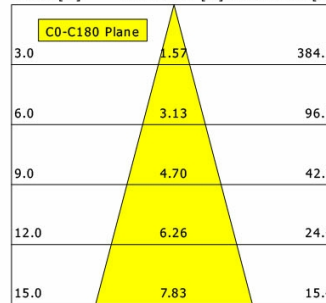

## Lichttechnik / Normen

Leuchtmittel	LED Spot TWL / CRI 98 / 2700-6500 K
Lebensdauer	L90 B50 50.000 h L80 B50 100.000 h L80 B20 50.000 h
Systemleistung	14.4 W
Leuchten-Lichtstrom	max. 970 lm
Systemeffizienz	52.77 lm/W
Moduleffizienz	116.32 lm/W
UGR Klasse	≤16
Abstrahlwinkel	30°
Versorgungsspannung	220 - 240 V / 50 - 60 Hz
Schutzklasse	III
Schutzart	IP20

Offset [m] Cone width [m] Illuminance [lx]

<b>η</b>	LED
Efficiency	54 lm/W
Direct/Indirect	↓ 100% / ↑ 0%
System Power	14 W
<b>UGR</b>	X=4H, Y=8H
Reflection factors	70/50/20
UGR C0/C180	<10.0
UGR C90/C270	<10.0
CIE Flux Codes	99 100 100 100 100
Ra/CRI	>90

LTS

Ilvy Fix (6500 K, 1xLED 14W TWL 970lm 30°)

— C0/C180 cd / 1000 lm

	C0	C90	C180	C270
0°	3565	3565	3565	3565
15°	1711	1711	1711	1711
30°	92	92	92	92
45°	8	8	8	8
60°	1	1	1	1
75°	0	0	0	0
90°	0	0	0	0
cd / 1000 lm				

Offset [m] Cone width [m] Illuminance [lx]

<b>η</b>	LED
Efficiency	69 lm/W
Direct/Indirect	↓ 100% / ↑ 0%
System Power	14 W
<b>UGR</b>	X=4H, Y=8H
Reflection factors	70/50/20
UGR C0/C180	<10.0
UGR C90/C270	<10.0
CIE Flux Codes	99 100 100 100 100
Ra/CRI	>90