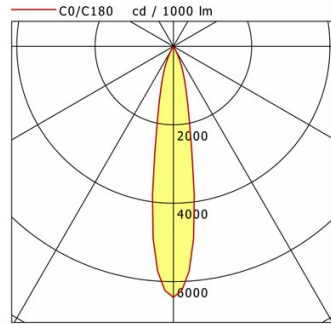

ILVY-FIX 100.TWL.20.BK-GO/DALI

ILVY-FIX 100.TWL.20.BK-GO/DALI

Ilvy Fix (2700 K, 1xLED 14W TWL 780lm 20°)

	C0	C90	C180	C270
0°	6400	6400	6400	6400
15°	1343	1343	1343	1343
30°	85	85	85	85
45°	7	7	7	7
60°	1	1	1	1
75°	0	0	0	0
90°	0	0	0	0

cd / 1000 lm

Offset [m]	Cone width [m]	Illuminance [lx]
3.0	0.96	554.7
6.0	1.93	138.7
9.0	2.89	61.6
12.0	3.86	34.7
15.0	4.82	22.2

η	LED
Efficiency	56 lm/W
Direct/Indirect	↓ 100% / ↑ 0%
System Power	14 W
UGR	X=4H, Y=8H
Reflection factors	70/50/20
UGR C0/C180	<10.0
UGR C90/C270	<10.0
CIE Flux Codes	99 100 100 100 100
Ra/CRI	>90

LTS