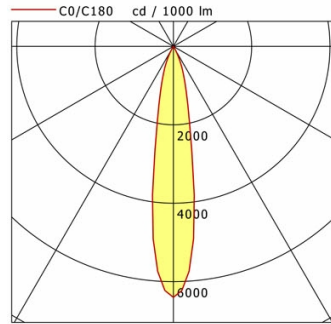

ILVY-FIX 100.TWL.20.BK-GO/DALI

Ilvy Fix (3000 K, 1xLED 14W TWL 800lm 20°)

	C0	C90	C180	C270
0°	6400	6400	6400	6400
15°	1343	1343	1343	1343
30°	85	85	85	85
45°	7	7	7	7
60°	1	1	1	1
75°	0	0	0	0
90°	0	0	0	0

cd / 1000 lm

Offset [m]	Cone width [m]	Illuminance [lx]
3.0	0.96	568.9
6.0	1.93	142.2
9.0	2.89	63.2
12.0	3.86	35.6
15.0	4.82	22.8

η	LED
Efficiency	57 lm/W
Direct/Indirect	↓ 100% / ↑ 0%
System Power	14 W
UGR	X=4H, Y=8H
Reflection factors	70/50/20
UGR C0/C180	<10.0
UGR C90/C270	<10.0
CIE Flux Codes	99 100 100 100 100
Ra/CRI	>90

LTS