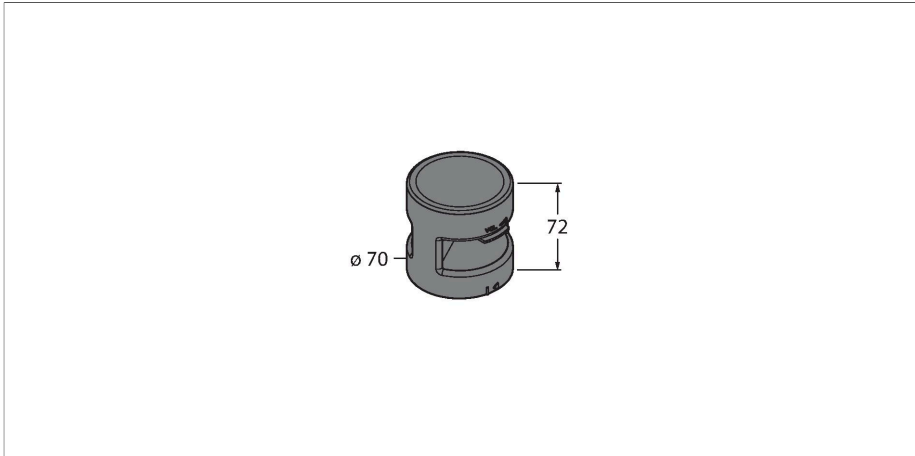

SG-TL70-AP

LED-Anzeige – Modulare Signalsäule

Audiosegment

Technische Daten

Typ	SG-TL70-AP
Ident-No.	3801967
Signal- und Anzeigedaten	
Einsatzzweck	LED Anzeigeleuchte
Funktion	Signalsäule
Dimmbar	Nein
Tonsignal	Programmierbar, 85 dB
Elektrische Daten	
Betriebsspannung	12...30 VDC
DC Bemessungsbetriebsstrom	≤ 30 mA
Max. Stromaufnahme Signaltongebler	250 mA
Ansprechzeit typisch	< 180 ms
Mechanische Daten	
Kaskadierbar	Nein
Bauform	Glattrohr, TL70
Abmessungen	Ø 70 x 79.6 mm
Gehäusewerkstoff	Kunststoff, PC, schwarz
Fensterwerkstoff	Polycarbonat, diffus
Umgebungstemperatur	-20...+50 °C
Relative Luftfeuchtigkeit	0...95 %
Schutzart	IP50
Tests/Zulassungen	
Zulassungen	CE, UL listed

Merkmale

- Schwarzes Kunststoffgehäuse
- Schutzart IP65 (montiert)
- Signaltongebler, omnidirektional
- Konfiguration über DIP-Schalter
- Betriebsspannung: 12...30 VDC
- Eingänge: PNP / NPN

Funktionsprinzip

Diese modulare Multifunktionsanzeige bietet eine große Variantenvielfalt, sowie eine einfache Montage im robusten Design. Jede Signalsäule lässt sich aus bis zu fünf Farb-Elementen und wahlweise einem Signaltongebler zusammen bauen. Alle Segmente sind über DIP-Schalter konfigurierbar. Es gibt die 5 Farben Blau(B), Grün(G), Rot(R), Gelb(Y) und Weiß(W), die in beliebiger Kombination verwendet werden können. Die Position der Segmente lässt sich nachträglich ändern, ebenso sind die Leuchten erweiterbar. Über das Basismodul wird der jeweilige Anschluss gewählt.

Funktionszubehör

Maßbild	Typ	Ident-No.	
	B-TL70-5	3092223	TL70 Basismodul, schwarz, Kabel, 5-polig, 2 m, Anschluss von 4 Segmenten möglich
	B-TL70-8	3092224	TL70 Basismodul, schwarz, Kabel, 8-polig, 2 m, Anschluss von 6 Segmenten möglich
	B-TL70-Q5	3092226	TL70 Basismodul, schwarz, Stecker, 5-polig, M12 x 1, Anschluss von 4 Segmenten möglich
	B-TL70-Q8	3092227	TL70 Basismodul, schwarz, Stecker, 8-polig, M12 x 1, Anschluss von 6 Segmenten möglich