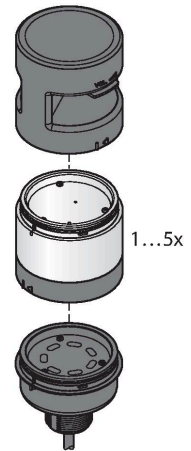

SG-TL70-AP

LED-Anzeige – Modulare Signalsäule

Audiosegment

Technische Daten

Typ	SG-TL70-AP
Ident-No.	3801967
Signal- und Anzeigedaten	
Einsatzzweck	LED Anzeigeleuchte
Funktion	Signalsäule
Dimmbar	Nein
Tonsignal	Programmierbar, 85 dB
Elektrische Daten	
Betriebsspannung	12...30 VDC
DC Bemessungsbetriebsstrom	≤ 30 mA
Max. Stromaufnahme Signaltongebler	250 mA
Ansprechzeit typisch	< 180 ms
Mechanische Daten	
Kaskadierbar	Nein
Bauform	Glattrohr, TL70
Abmessungen	Ø 70 x 79.6 mm
Gehäusewerkstoff	Kunststoff, PC, schwarz
Fensterwerkstoff	Polycarbonat, diffus
Umgebungstemperatur	-20...+50 °C
Relative Luftfeuchtigkeit	0...95 %
Schutzart	IP50
Tests/Zulassungen	
Zulassungen	CE, UL listed

Merkmale

- Schwarzes Kunststoffgehäuse
- Schutzart IP65 (montiert)
- Signaltongebler, omnidirektional
- Konfiguration über DIP-Schalter
- Betriebsspannung: 12...30 VDC
- Eingänge: PNP / NPN

Funktionsprinzip

Diese modulare Multifunktionsanzeige bietet eine große Variantenvielfalt, sowie eine einfache Montage im robusten Design. Jede Signalsäule lässt sich aus bis zu fünf Farb-Elementen und wahlweise einem Signaltongebler zusammen bauen. Alle Segmente sind über DIP-Schalter konfigurierbar. Es gibt die 5 Farben Blau(B), Grün(G), Rot(R), Gelb(Y) und Weiß(W), die in beliebiger Kombination verwendet werden können. Die Position der Segmente lässt sich nachträglich ändern, ebenso sind die Leuchten erweiterbar. Über das Basismodul wird der jeweilige Anschluss gewählt.

Funktionszubehör

Maßbild	Typ	Ident-No.	
	B-TL70-5	3092223	TL70 Basismodul, schwarz, Kabel, 5-polig, 2 m, Anschluss von 4 Segmenten möglich
	B-TL70-8	3092224	TL70 Basismodul, schwarz, Kabel, 8-polig, 2 m, Anschluss von 6 Segmenten möglich
	B-TL70-Q5	3092226	TL70 Basismodul, schwarz, Stecker, 5-polig, M12 x 1, Anschluss von 4 Segmenten möglich
	B-TL70-Q8	3092227	TL70 Basismodul, schwarz, Stecker, 8-polig, M12 x 1, Anschluss von 6 Segmenten möglich