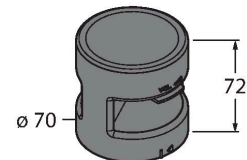

SG-TL70-AP

LED-Anzeige – Modulare Signalsäule

Audiosegment

Technische Daten

Typ	SG-TL70-AP
Ident-No.	3801967
Signal- und Anzeigedaten	
Einsatzzweck	LED Anzeigeleuchte
Funktion	Signalsäule
Dimmbar	Nein
Tonsignal	Programmierbar, 85 dB
Elektrische Daten	
Betriebsspannung	12...30 VDC
DC Bemessungsbetriebsstrom	≤ 30 mA
Max. Stromaufnahme Signaltongebler	250 mA
Ansprechzeit typisch	< 180 ms
Mechanische Daten	
Kaskadierbar	Nein
Bauform	Glattrohr, TL70
Abmessungen	Ø 70 x 79.6 mm
Gehäusewerkstoff	Kunststoff, PC, schwarz
Fensterwerkstoff	Polycarbonat, diffus
Umgebungstemperatur	-20...+50 °C
Relative Luftfeuchtigkeit	0...95 %
Schutzart	IP50
Tests/Zulassungen	
Zulassungen	CE, UL listed

Merkmale

- Schwarzes Kunststoffgehäuse
- Schutzart IP65 (montiert)
- Signaltongebler, omnidirektional
- Konfiguration über DIP-Schalter
- Betriebsspannung: 12...30 VDC
- Eingänge: PNP / NPN

Funktionsprinzip

Diese modulare Multifunktionsanzeige bietet eine große Variantenvielfalt, sowie eine einfache Montage im robusten Design. Jede Signalsäule lässt sich aus bis zu fünf Farb-Elementen und wahlweise einem Signaltongebler zusammen bauen. Alle Segmente sind über DIP-Schalter konfigurierbar. Es gibt die 5 Farben Blau(B), Grün(G), Rot(R), Gelb(Y) und Weiß(W), die in beliebiger Kombination verwendet werden können. Die Position der Segmente lässt sich nachträglich ändern, ebenso sind die Leuchten erweiterbar. Über das Basismodul wird der jeweilige Anschluss gewählt.

Funktionszubehör

Maßbild	Typ	Ident-No.	
	B-TL70-5	3092223	TL70 Basismodul, schwarz, Kabel, 5-polig, 2 m, Anschluss von 4 Segmenten möglich
	B-TL70-8	3092224	TL70 Basismodul, schwarz, Kabel, 8-polig, 2 m, Anschluss von 6 Segmenten möglich
	B-TL70-Q5	3092226	TL70 Basismodul, schwarz, Stecker, 5-polig, M12 x 1, Anschluss von 4 Segmenten möglich
	B-TL70-Q8	3092227	TL70 Basismodul, schwarz, Stecker, 8-polig, M12 x 1, Anschluss von 6 Segmenten möglich