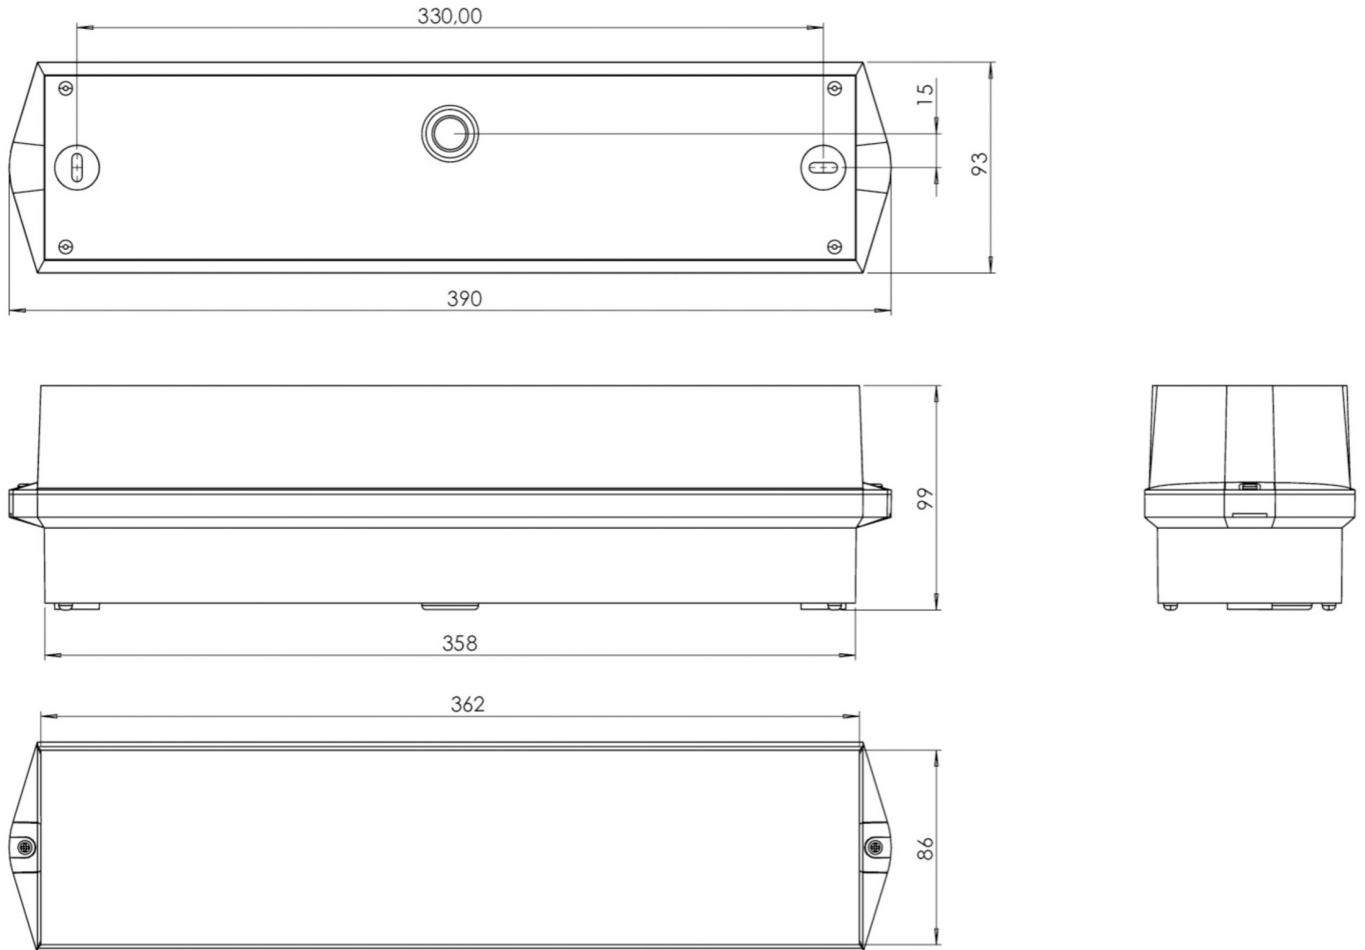

## TECHNISCHE DATEN

Leuchtentyp	Rettungszeichenleuchte, Sicherheitsleuchte
Montageart	Wandaufbau
Erkennungsweite	16 m
Piktogramm	Set
Leuchtmittel	LED
Gehäusematerial	Kunststoff
Gehäusefarbe	weiß
Schutzart (IP)	IP65
Schlagfestigkeit (IK)	6
Zertifizierung	CE, WEEE, D-Zeichen
Schutzklasse	2
Versorgung	Einzelbatterie
Überwachung	Wireless Professional (WL)
Überbrückungszeit	8 h
Batterie	LiFePO4 6,4 V/3,3 Ah
Betriebsart	Bereitschaftsschaltung / Dauerschaltung

Eingangsspannung AC	230 V
Eingangsfrequenz	50 Hz
Leistung max.	5,5 W
Leistung DS	3,6 W
Leistung BS	0,7 W
Umgebungstemperatur DS	-5 °C - 40 °C
Umgebungstemperatur BS	-5 °C - 40 °C
Tiefe	86 mm
Breite	390 mm
Höhe	99 mm
Gewicht	0.83
Gewicht inkl. Verpackung	0.93
Anschlussquerschnitt	2.5 mm <sup>2</sup>
Schalteingang	Ja
Notlichtblockierung	Ja
Batterieanschluss	Stecker
Dimmfunktion	Ja
Zolltarifnummer	94056120
EAN	4260766550430

## TECHNISCHE ZEICHNUNG