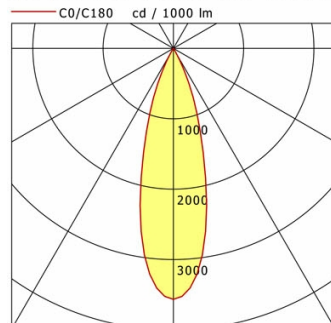

ILVY-FIX 100.TWL.30.BK-CO/DALI

Ilvy Fix (2700 K, 1xLED 14W TWL 740lm 30°)

	C0	C90	C180	C270
0°	3565	3565	3565	3565
15°	1711	1711	1711	1711
30°	92	92	92	92
45°	8	8	8	8
60°	1	1	1	1
75°	0	0	0	0
90°	0	0	0	0

cd / 1000 lm

Offset [m]	Cone width [m]	Illuminance [lx]
3.0	1.57	293.1
6.0	3.13	73.3
9.0	4.70	32.6
12.0	6.26	18.3
15.0	7.83	11.7

η	LED
Efficiency	53 lm/W
Direct/Indirect	↓ 100% / ↑ 0%
System Power	14 W
UGR	X=4H, Y=8H
Reflection factors	70/50/20
UGR C0/C180	<10.0
UGR C90/C270	<10.0
CIE Flux Codes	99 100 100 100 100
Ra/CRI	>90

LTS