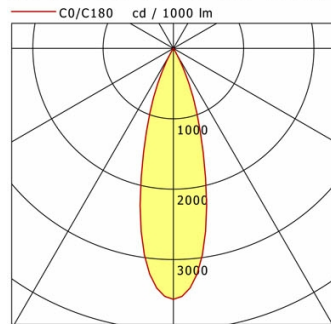

ILVY-FIX 100.TWL.30.BK-CO/DALI

ILVY-FIX 100.TWL.30.BK-CO/DALI

Ilvy Fix (6500 K, 1xLED 14W TWL 970lm 30°)

	C0	C90	C180	C270
0°	3565	3565	3565	3565
15°	1711	1711	1711	1711
30°	92	92	92	92
45°	8	8	8	8
60°	1	1	1	1
75°	0	0	0	0
90°	0	0	0	0

cd / 1000 lm

Offset [m]	Cone width [m]	Illuminance [lx]
3.0	1.57	384.2
6.0	3.13	96.1
9.0	4.70	42.7
12.0	6.26	24.0
15.0	7.83	15.4

η	LED
Efficiency	69 lm/W
Direct/Indirect	↓ 100% / ↑ 0%
System Power	14 W
UGR	X=4H, Y=8H
Reflection factors	70/50/20
UGR C0/C180	<10.0
UGR C90/C270	<10.0
CIE Flux Codes	99 100 100 100 100
Ra/CRI	>90

LTS