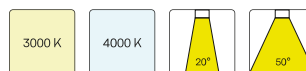

## Lichttechnik / Normen

Leuchtmittel	LED Spot TWL / CRI 98 / 2700-6500 K
Lebensdauer	L90 B50 50.000 h L80 B50 100.000 h L80 B20 50.000 h
Systemleistung	14.4 W
Leuchten-Lichtstrom	max. 970 lm
Systemeffizienz	67.36 lm/W
Moduleffizienz	116.32 lm/W
UGR Klasse	≤16
Abstrahlwinkel	30°
Versorgungsspannung	220 - 240 V / 50 - 60 Hz
Schutzklasse	III
Schutzart	IP20