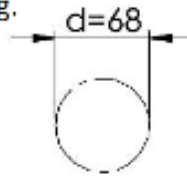

Abmessungen

Tiefe (mm): 19 | 39
Durchmesser (mm): 151
Nettogewicht (kg): 0,375

Maßzeichnung | dimensional drawing

Deckenausschnitt für Einbaudose
z.B. | ceiling cutout for mounting
box e.g.

Einbau in Unterputzdose |
installation in flush-mounted box

Einbau in Evolum Gehäuse |
installation in Evolum housing

**Bohrmaße + Kabeleinführung |
drilling plan + cable entry**