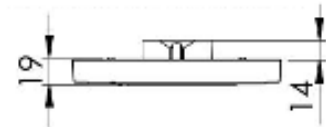

Abmessungen

Tiefe (mm): 19 | 39
Durchmesser (mm): 151
Nettogewicht (kg): 0,375

Maßzeichnung | dimensional drawing

Deckenausschnitt für Einbaudose
z.B. | ceiling cutout for mounting
box e.g.

Einbau in Unterputzdose |
installation in flush-mounted box

Einbau in Evolum Gehäuse |
installation in Evolum housing

**Bohrmaße + Kabeleinführung |
drilling plan + cable entry**