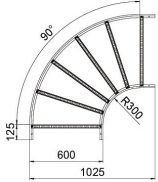

# Technisches Datenblatt

90°-Bogen 60 A4

Artikelnummer: 6225110

Bogen 90° horizontal mit geschweißter Sprosse für alle Kabellertypen mit der Seitenhöhe 60 mm.  
Verbinder sind anteilig separat zu bestellen.

## Stammdaten

Artikelnummer	6225110
Typ	LB 90 660 R3 A4
Bezeichnung 1	Bogen 90°
Bezeichnung 2	für Kabelleiter
Hersteller	OBO
Dimension	60x600
Farbe	edelstahl
Werkstoff	Edelstahl, rostfrei 1.4571
Oberfläche	blank, nachbehandelt
Oberflächennorm	
Kleinste VK-Einheit	1
Mengeneinheit	Stück
Gewicht	524,6 kg
Gewichtseinheit	kg/100 St.
CO2 Fußabdruck (GWP) Cradle-to-Gate	28,2484 kg CO2e / 1 Stück

## Abmessungen

Breite	600 mm
Höhe	60 mm
Maß B	600 mm
Maß R	600 mm

## Technische Daten

Abbiegung (Winkel)	90°
Ausführung der Sprossen	Profil gelocht
Ausführung des Seitenholms	flaches Profil
Ausführung Verbinder	ohne Verbinder
Funktionserhalt	nein
Richtungsänderung	horizontal
Rostfreier Stahl, gebeizt	nein
Scharnierend	nein
Seitenlochung	nein
Weitspann-Ausführung	nein
Holmstärke	1,5 mm