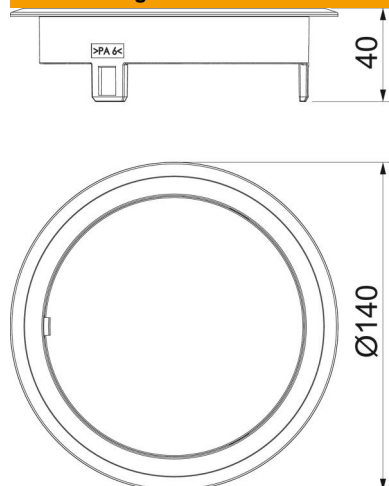

Technisches Datenblatt

Geräteinsatz mit Blinddeckel und Öffnungskontur, GES R2

Artikelnummer: 7405088

Geräteinsatz mit Blinddeckel und Öffnungskontur für Bodensteckdose GES R2 zum direkten Einbau in die Installationsdose MT R2.
Für den Einsatz in trocken gepflegten Böden im Innenbereich.

PA Polyamid

Stammdaten

Artikelnummer	7405088
Bezeichnung 1	Blinddeckel
Bezeichnung 2	Kunststoff
Hersteller	OBO
Dimension	140x140x40
Farbe	graphitschwarz; RAL 9011
Werkstoff	Polyamid
Kleinste VK-Einheit	1
Mengeneinheit	Stück
Gewicht	8,15 kg
Gewichtseinheit	kg/100 St.

Technisches Datenblatt

Geräteinsatz mit Blinddeckel und Öffnungskontur, GES R2

Artikelnummer: 7405088

Abmessungen

Technische Daten

Ausführung	rund
Ausführung Leitungsauslass	Kein Leitungsauslass
Bodenbelagsschutzrahmen	ja
Bodenpflege	trocken
Geeignet für Doppelbodeneinbau	ja
Geeignet für Hohlbodeneinbau	ja
Geeignet für Nasspflege	nein
Geeignet für Unterflurkanal	nein
Mit Bodenbelagsaussparung	nein
Norm	EN 50085-2-2
Schutzart (IP) im ungenutzten Zustand	IP40
Schutzgrad IK-Code	IK10
Vertikale Last, kleine Fläche	bis 500 N
Zulassungen	VDE
Öffnungsmechanismus	Werkzeug