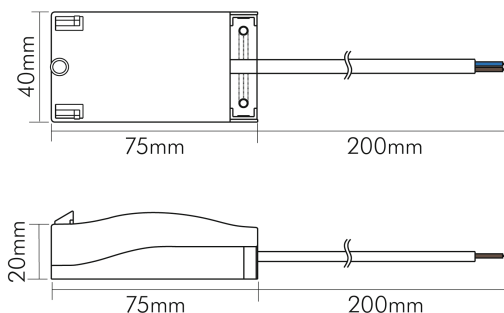

DATENBLATT

Anschlussbox 230V L-N-PE mit 20cm Kabel (L,N)

Anschlussbox

Artikelnummer	8099710052
GTIN	4044538064871

ELEKTRISCHE EIGENSCHAFTEN

Spannungsart	AC/DC
Anschlussart primär	abgedeckte Steckklemme
Anschlussart sekundär	offene Kabelenden
Strom max.	16 A
Kabellänge	20 cm
Eingangsspannung [AC]	220 - 240 V
Ausgangsspannung [AC]	220 - 240 V
Klemme	VDE Lüsterklemme 2,5mm²

MAßE UND GEWICHT

Länge	75 mm
Breite	40 mm
Höhe	25 mm
Gewicht	35 g

nobile Product Data Sheet v1.2.1/19.11.2021 (Text fehlt)

Stand
21.05.2025
19:16:26

Seite 1 von 1