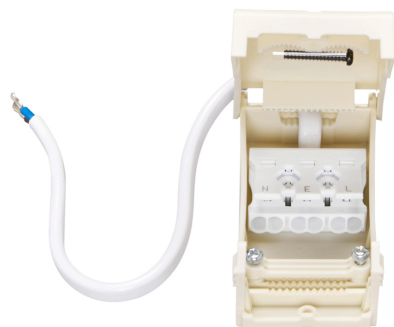

DATENBLATT

Anschlussbox 230V L-N-PE mit 20cm Kabel (L,N)

Anschlussbox

Artikelnummer	8099710052
GTIN	4044538064871

ELEKTRISCHE EIGENSCHAFTEN

Spannungsart	AC/DC
Anschlussart primär	abgedeckte Steckklemme
Anschlussart sekundär	offene Kabelenden
Strom max.	16 A
Kabellänge	20 cm
Eingangsspannung [AC]	220 - 240 V
Ausgangsspannung [AC]	220 - 240 V
Klemme	VDE Lüsterklemme 2,5mm²

MAßE UND GEWICHT

Länge	75 mm
Breite	40 mm
Höhe	25 mm
Gewicht	35 g

nobile Product Data Sheet v1.2.1/19.11.2021 (Text fehlt)

Stand
21.05.2025
19:16:26

Seite 1 von 1