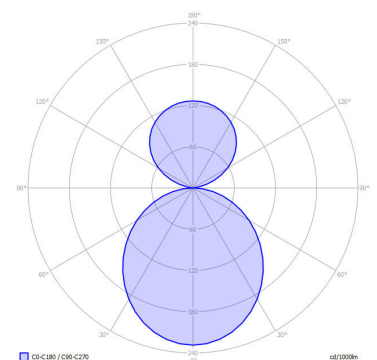

Basic-P1

Pendelleuchte - Direkt-/ indirektstrahlend

Abbildungen ggf. nur ähnlich, dienen als Orientierung.

Basic-P1. LED. Leuchte für Pendelmontage. Beleuchtungskörper aus hochwertigem Aluminiumprofil. Oberfläche Radiant Silver. Lichtcharakteristik: Direkt-/ indirektstrahlend. Farbtemperatur: 3000K (Warm White). Farbwiedergabeindex (Ra): >80. Opaldiffusor für max. Transmissionsgrad bei homogener Auflösung der Lichtpunkte. Dimmbar DALI. DxH (rund). D=500mm. H=75mm. Seilabhängung mit Baldachin und Zuleitung für Zentralmontage (Set). Pendellänge max 1500mm.

Stand: 24.05.2022

Basic-P1

Pendelleuchte - Direkt-/ indirektstrahlend

Kunde / Projekt: _____

Notiz: _____

Produktname	Basic-P1	LED-Lebensdauer	L85B10 (tq 25°C) = 50.000h
Leuchtmittel	LED	Photometrischer Code	8 30 / 3 3 9
Installationstyp	Pendelleuchte	Photobiologische Klasse	RG0 (EN62471)
Oberfläche	Radiant Silver	Indoor/Outdoor	Indoor: ta [ambient] max. 25°C
Lichtverteilung	Direkt-/ indirektstrahlend	Gewicht (kg)	6,7kg
Farbtemperatur	3000K		
Farbwiedergabeindex (Ra)	Ra>80		
Optisches System	Opaldiffusor		
Steuerung	Dimmbar (DALI)		
Länge L/Durchmesser D (mm)	D=500mm		
Höhe H (mm)	H=75mm		
Bestromung	Medium-Power		
Leuchtenlichtstrom	7396lm		
Wattage	50W		
Abhängung	Zentralseilabh. (Set)		
Farbe Baldachin	Baldachin: passend zu Leuchtenoberfläche		
Seillänge (mm)	Pendellänge max 1500mm		
Schutzart	IP40		
Prüfzeichen	ENEC		
Kabelfarbe	Zuleitung: transparent		