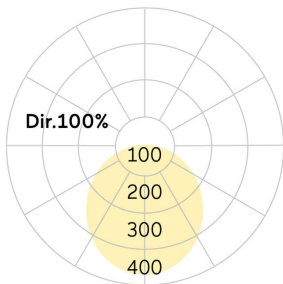

Basic-A5

Anbauleuchte - Direktstrahlend

Artikelnummer: BA5OSE-830M-D300

Abbildungen ggf. nur ähnlich, dienen als Orientierung.

Basic-A5. LED. Anbauleuchte für Wand- oder Deckenmontage mit minimalistischem Rand. Beleuchtungskörper aus hochwertigem Aluminiumprofil. Oberfläche Radiant Silver. Lichtcharakteristik: Rein direktstrahlend. Farbtemperatur: 3000K (Warm White). Farbwiedergabeindex (Ra): >80. Opaldiffusor für max. Transmissionsgrad bei homogener Auflösung der Lichtpunkte. Einfach schaltbar. DxH (rund). D=300mm. H=

38mm. Medium-Power-Bestromung. 655lm. 7W. 2,6kg. Binning initial <= MacAdam 3. IP40. Schutzklasse I. CE-, UKCA Kennzeichnung. ENEC. IK02. 220-240V. 50-60 Hz. RG0 (EN62471). Lichtstromrückgang von max. 0,3%/1.000 Betriebsstunden. Nennausfallrate von max. 0,2%/1.000 Betriebsstunden. L85B10 (tq 25°C) = 50.000h. 5 Jahre Garantie. Hersteller: Lightnet GmbH, nach ISO 9001:2015 und 50001:2018 zertifiziert.

lightnet

Basic-A5

Anbauleuchte - Direktstrahlend

Artikelnummer: BA5OSE-830M-D300

Kunde / Projekt: _____

Notiz: _____

| | |
|--------------------------|--------------------------------|
| Produktname | Basic-A5 |
| Leuchtmittel | LED |
| Installationstyp | Anbauleuchte |
| Oberfläche | Radiant Silver |
| Lichtverteilung | Direktstrahlend |
| CCT | 3000K |
| Farbwiedergabeindex (Ra) | Ra>80 |
| Optisches System | Opaldiffusor |
| Steuerung | Einfach schaltbar |
| Länge L/ Ø D (mm) | D=300mm |
| Höhe H (mm) | H=38mm |
| Bestromung | Medium-Power |
| Leuchtenlichtstrom | 655lm |
| Anschlussleistung | 7W |
| Schutzart | IP40 |
| Prüfzeichen | ENEC |
| LED-Lebensdauer | L85B10 (tq 25°C) = 50.000h |
| Photometrischer Code | 8 30 / 3 3 9 |
| Photobiologische Klasse | RG0 (EN62471) |
| Indoor/Outdoor | Indoor: ta [ambient] max. 25°C |
| Gewicht (kg) | 2,6kg |