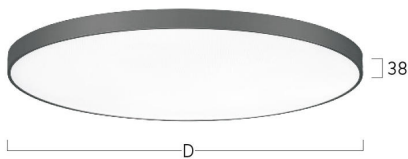

Basic-A5

Anbauleuchte - Direktstrahlend

Artikelnummer: BA5OSE-830M-D300

Abbildungen ggf. nur ähnlich, dienen als Orientierung.

Basic-A5. LED. Anbauleuchte für Wand- oder Deckenmontage mit minimalistischem Rand. Beleuchtungskörper aus hochwertigem Aluminiumprofil. Oberfläche Radiant Silver. Lichtcharakteristik: Rein direktstrahlend. Farbtemperatur: 3000K (Warm White). Farbwiedergabeindex (Ra): >80. Opaldiffusor für max. Transmissionsgrad bei homogener Auflösung der Lichtpunkte. Einfach schaltbar. DxH (rund). D=300mm. H=

38mm. Medium-Power-Bestromung. 655lm. 7W. 2,6kg. Binning initial <= MacAdam 3. IP40. Schutzklasse I. CE-, UKCA Kennzeichnung. ENEC. IK02. 220-240V. 50-60 Hz. RG0 (EN62471). Lichtstromrückgang von max. 0,3%/1.000 Betriebsstunden. Nennausfallrate von max. 0,2%/1.000 Betriebsstunden. L85B10 (tq 25°C) = 50.000h. 5 Jahre Garantie. Hersteller: Lightnet GmbH, nach ISO 9001:2015 und 50001:2018 zertifiziert.

lightnet

Basic-A5

Anbauleuchte - Direktstrahlend

Artikelnummer: BA5OSE-830M-D300

Kunde / Projekt: _____

Notiz: _____

| | |
|--------------------------|--------------------------------|
| Produktname | Basic-A5 |
| Leuchtmittel | LED |
| Installationstyp | Anbauleuchte |
| Oberfläche | Radiant Silver |
| Lichtverteilung | Direktstrahlend |
| CCT | 3000K |
| Farbwiedergabeindex (Ra) | Ra>80 |
| Optisches System | Opaldiffusor |
| Steuerung | Einfach schaltbar |
| Länge L/ Ø D (mm) | D=300mm |
| Höhe H (mm) | H=38mm |
| Bestromung | Medium-Power |
| Leuchtenlichtstrom | 655lm |
| Anschlussleistung | 7W |
| Schutzart | IP40 |
| Prüfzeichen | ENEC |
| LED-Lebensdauer | L85B10 (tq 25°C) = 50.000h |
| Photometrischer Code | 8 30 / 3 3 9 |
| Photobiologische Klasse | RG0 (EN62471) |
| Indoor/Outdoor | Indoor: ta [ambient] max. 25°C |
| Gewicht (kg) | 2,6kg |