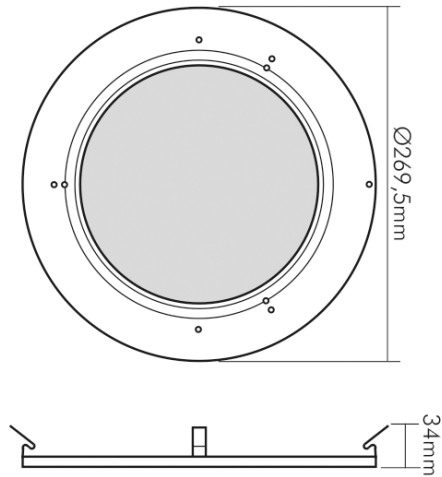

DATENBLATT

LED High Bay 115/184/240 Linse 90°

Zubehör für LED High Bay

Artikelnummer	1740031611
GTIN	4044538059167

MAßE UND GEWICHT

Durchmesser	270 mm
Höhe	34 mm
Gewicht	250 g

nobile Product Data Sheet v1.2.1/19.11.2021 (Text fehlt)

Stand
21.05.2025
18:56:46

Seite 1 von 1