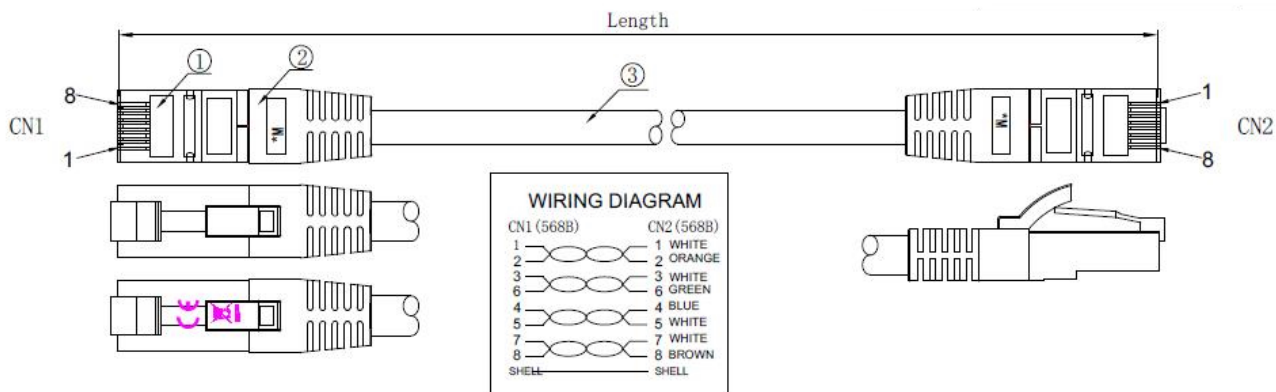

Dieses Datenblatt wurde maschinell am 07-07-2023 erzeugt. Technische Änderungen vorbehalten.

DATENBLATT

RJ45 Patchkabel S/FTP, Cat.6A, Cat.7 Rohkabel TPE superflex, 7,5m, schwarz

K5525FSW.10	RJ45 Patchkabel S/FTP, Cat.6A, Cat.7 Rohkabel TPE superflex, 10m, schwarz	10,0 m ±5 %
K5525FSW.15	RJ45 Patchkabel S/FTP, Cat.6A, Cat.7 Rohkabel TPE superflex, 15m, schwarz	15,0 m ±5 %
K5525FSW.20	RJ45 Patchkabel S/FTP, Cat.6A, Cat.7 Rohkabel TPE superflex, 20m, schwarz	20,0 m ±5 %
K5525FSW.25	RJ45 Patchkabel S/FTP, Cat.6A, Cat.7 Rohkabel TPE superflex, 25m, schwarz	25,0 m ±5 %
K5525FSW.30	RJ45 Patchkabel S/FTP, Cat.6A, Cat.7 Rohkabel TPE superflex, 30m, schwarz	30,0 m ±5 %

Zeichnungen

Dieses Datenblatt wurde maschinell am 07-07-2023 erzeugt. Technische Änderungen vorbehalten.