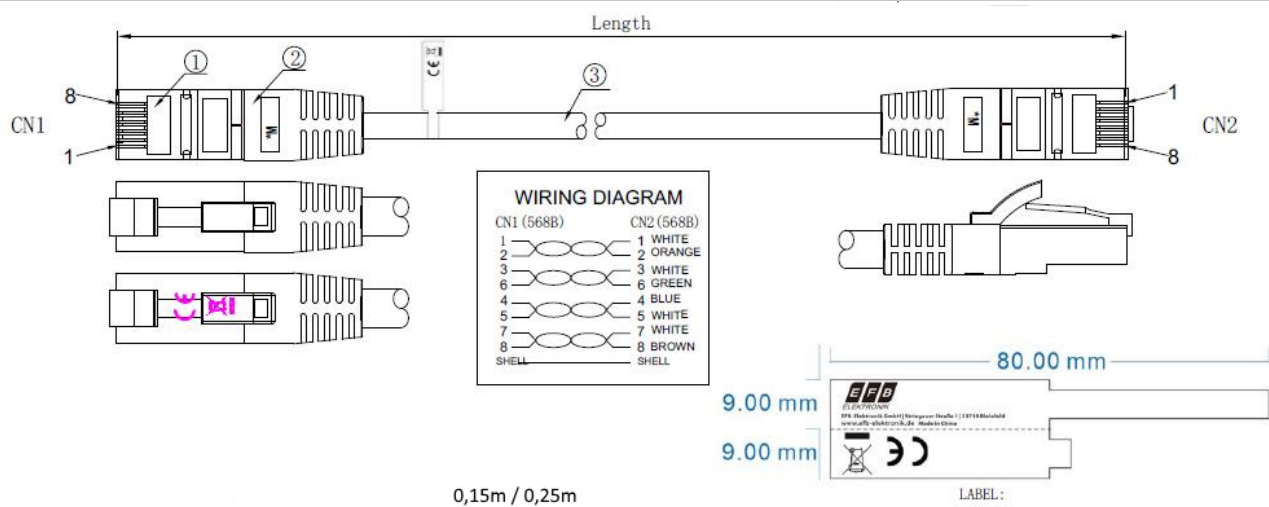

Dieses Datenblatt wurde maschinell am 07-07-2023 erzeugt. Technische Änderungen vorbehalten.

DATENBLATT

RJ45 Patchkabel S/FTP, Cat.6A, Cat.7 Rohkabel TPE superflex, 7,5m, schwarz

K5525FSW.10	RJ45 Patchkabel S/FTP, Cat.6A, Cat.7 Rohkabel TPE superflex, 10m, schwarz	10,0 m ±5 %
K5525FSW.15	RJ45 Patchkabel S/FTP, Cat.6A, Cat.7 Rohkabel TPE superflex, 15m, schwarz	15,0 m ±5 %
K5525FSW.20	RJ45 Patchkabel S/FTP, Cat.6A, Cat.7 Rohkabel TPE superflex, 20m, schwarz	20,0 m ±5 %
K5525FSW.25	RJ45 Patchkabel S/FTP, Cat.6A, Cat.7 Rohkabel TPE superflex, 25m, schwarz	25,0 m ±5 %
K5525FSW.30	RJ45 Patchkabel S/FTP, Cat.6A, Cat.7 Rohkabel TPE superflex, 30m, schwarz	30,0 m ±5 %

Zeichnungen

Dieses Datenblatt wurde maschinell am 07-07-2023 erzeugt. Technische Änderungen vorbehalten.