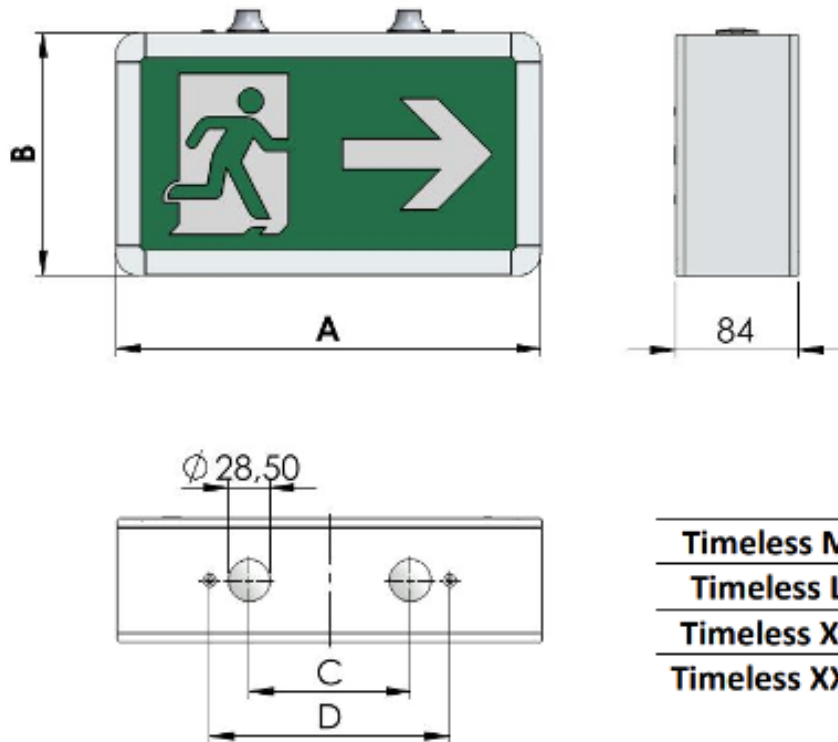

Artikeldatenblatt 1858

STAND 08/2023

Art.-Nr.:	1858
Artikel:	Timeless XXL CBS W
EAN:	4255637505374
Zolltarifnummer:	94056180
Leuchtenart:	Zentralbatterie
Montageart:	Wand
Prüfeinrichtung:	Zentralbatterie
Betriebsart:	Dauer- Bereitschaftsbetrieb
Erkennungsweite:	62 m
Eingangsspannung -frequenz:	230V AC 170 - 260V DC 50/60Hz
Schutzart:	IP43
Max. Leistung AC:	13,9VA
Max. Leistung DC:	8,4W
Nennleistung Leuchtmittel:	6W
Umgebungstemperatur:	-5°C ... +50°C
Gehäusematerial:	eloxiertes Aluminium

Timeless XXL CBS W

Passend zu jeder Zeit

Zeitlose Rettungszeichenleuchte mit sehr hoher Erkennungsweite, hergestellt aus erstklassigen, recyclingfähigen Aluminium-Strangpressprofilen. Silberne Gehäusefarbe durch aufwendige und hochwertige Eloxierung, die abgerundeten Ecken setzen ein optisches Highlight. Standardmäßig in IP43 erhältlich, auf Wunsch zu IP54 aufrüstbar. Geeignet zur Wandmontage, das Zubehör hierfür ist bereits im Lieferumfang enthalten. Ohne Werkzeug zu öffnendes Gehäuse, vollständig mit allen elektrischen Betriebs- und Leuchtmitteln, zur schnellen und einfachen Installation. Inklusive Anschlussklemmen für bis zu 2,5mm² Kabelquerschnitt (geeignet zur Durchgangsverdrahtung). Leuchtmittel (LED) in augenfreundlicher, neutralweißer Lichtfarbe (4000K; 840). Das Piktogrammset (unten, rechts, links, oben), zur einseitigen Fluchtwegkennzeichnung, gehört zum Standard-Lieferumfang.

Abmessungen

Breite (mm): 650
Höhe (mm): 335
Tiefe (mm): 84
Nettogewicht (kg): 5,000

Maßzeichnung | dimensional drawing

	A	B	C	D
Timeless M	260	130	110	164
Timeless L	420	210	110	164
Timeless XL	525	280	240	295
Timeless XXL	650	335	240	295