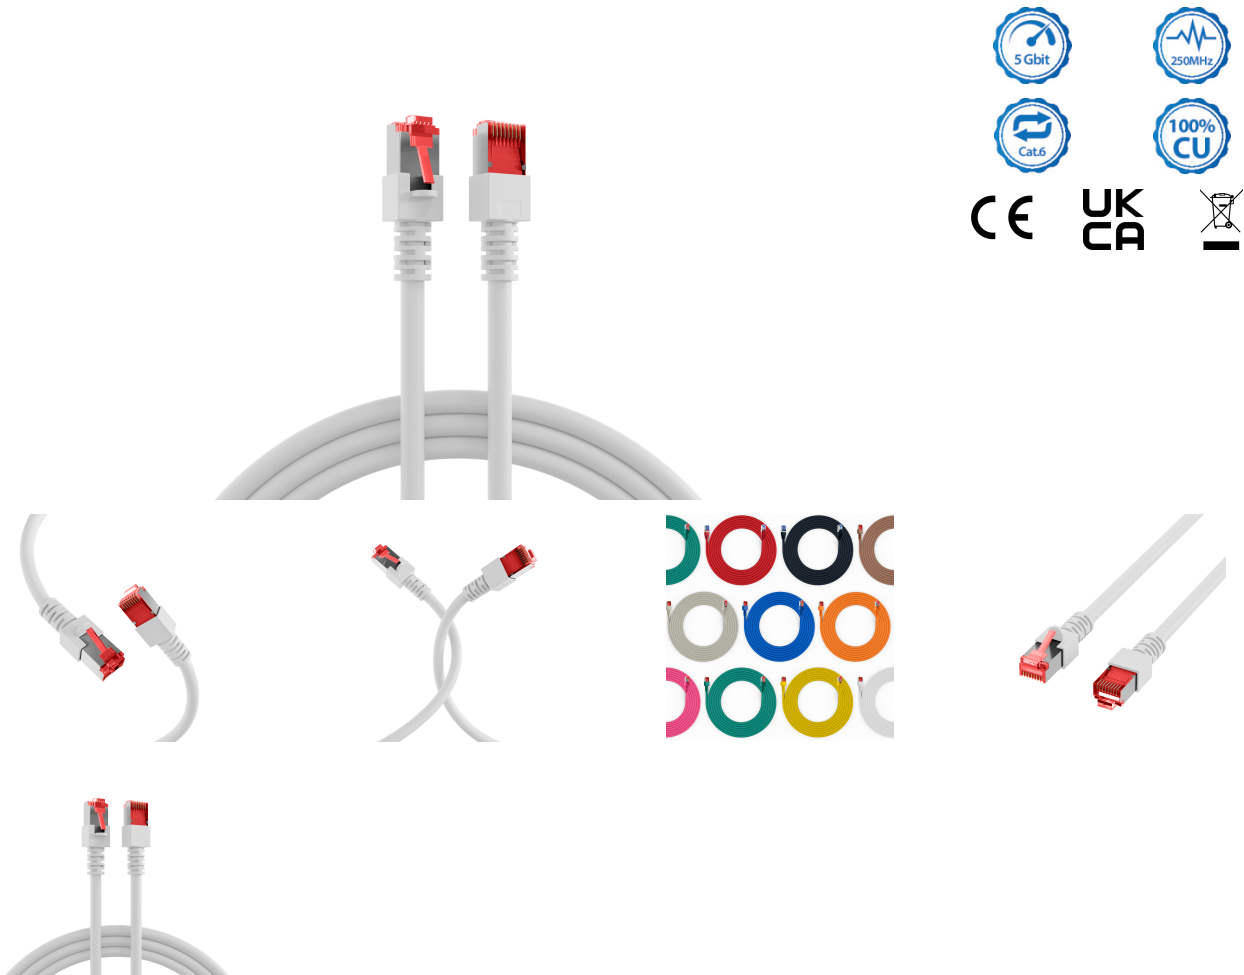

### Beschreibung

RJ45 Patchkabel Cat.6 S/FTP LSZH

Das Cat.6 Patchkabel ermöglicht als Übertragungsstandard 5Gbit Ethernet und besitzt vergoldete Kontakte.

Technische Produkteigenschaften

- Cat.6
- S/FTP Kabel mit AWG27/7
- Mantelmaterial aus halogenfreiem LSZH
- Brandschutz: flammwidrig, halogenfrei, raucharm
- Steckverbindung: RJ45 auf RJ45
- Mit Rasthebelschutz
- Besitzt vergoldete Kontakte

## RJ45 Patchkabel Cat.6 S/FTP LSZH weiß 0,5m

Der Mantel des geschirmten Patchkabels besteht aus halogenfreiem LSZH Material und hat einen Längenaufdruck auf der Tülle. Weiterhin bietet das Kabel die Möglichkeit zur Stromversorgung durch PoE nach IEEE802.3af, PoE+ nach IEEE802.3at und 4PPoE nach IEEE802.3bt.

Allgemeine Daten	
Geeignet für Schutzart (IP)	IP20
AWG-Querschnitt	27/7
Ausführung flammwidrig	Ja
Ausführung	Geschirmt
Mantelmaterial	LSZH
Längenaufdruck	Ja

General data	
Kabeltyp	S/FTP
Pinbelegung	1:1
Rasthebelschutz	Ja
Kontakte	Vergoldet
Belegung	nach TIA/EIA 568B
Farbe der Knickschutztülle	weiß
Steckertyp	RJ45 Standard
Einsatzgebiet	Industrial Ethernet
Knickschutztülle	angespritzt
Mantel-Farbe	weiß
Halogenfrei	Ja
Kategorie	6