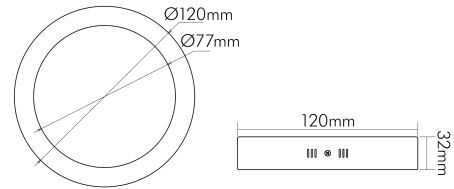

LED Panel Aufbau 120 R weiß 6W 840 nicht dim

LED Panel Aufbau zur schnellen, einfachen Montage

Artikelnummer	1560770411
GTIN	4044538049670

LICHTTECHNISCHE EIGENSCHAFTEN

Farbtemperatur	4000 K
Lichtfarbe	neutralweiß
Gesamtlichtstrom	450 lm
Ausstrahlwinkel	120 °
Farbabstand (MacAdam)	3 SDCM
Farbwiedergabeindex Ra	80
Farbwiedergabeindex R9	9
Bildschirmarbeitsplatztauglich nach EN 12464-1	nein
Spitzen-Lichtstärke	150 cd
Lichtverteiler	Diffusorlinse/-optik/-panel
L70B50 - Lebensdauer bei 25°C	50000 h
Farbe steuerbar (RGB)	nein
Gesamtlichtstrom einstellbar	nein
Farbtemperatur einstellbar	nein
Konstant-Lichtstrom-Regelung	nein
Lichtverteilung	symmetrisch
Lichtaustritt	direkt
Leuchtmittel	SMD-LED
Lichtkegel	freistrahlend/diffus
Geeignet für Leuchtmittelanzahl	1