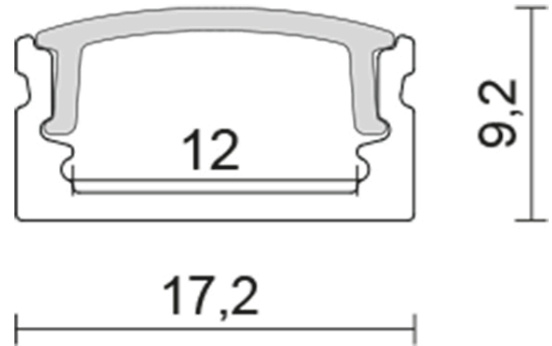

DATENBLATT

Alu U-Profil 2 weiß-matt TP 2m (bis 12 mm)

Zubehör für Flexible LED SMD

Artikelnummer	5011146811
GTIN	4044538064314

LICHTTECHNISCHE EIGENSCHAFTEN

Lichtverteilung	homogen
Lichtaustritt	direkt

ELEKTRISCHE EIGENSCHAFTEN

Kühlleistung	16 W/m
--------------	--------

SICHERHEITSEIGENSCHAFTEN

RoHS	ja
Schutzart	IP20

MABE UND GEWICHT

Länge	2000 mm
Breite	17,2 mm
Höhe	9,2 mm
Gewicht	302 g
Für Bänder bis zu einer Breite von	12 mm

Stand:
23.02.2024
01:00:00

DATENBLATT

Alu U-Profil 2 weiß-matt TP 2m (bis 12 mm)

Zubehör für Flexible LED SMD

Art des Zubehörs/Ersatzteils	Profil
Entsorgung	kommunaler Wertstoffhof bzw. regionale Bestimmungen
Befestigung der Abdeckung	Klickmontage