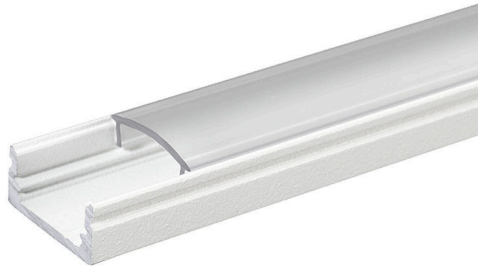

DATENBLATT

Alu U-Profil 2 weiß-matt TP 2m (bis 12 mm)

Zubehör für Flexible LED SMD

Artikelnummer	5011146811
GTIN	4044538064314

LICHTTECHNISCHE EIGENSCHAFTEN

Lichtverteilung	homogen
Lichtaustritt	direkt

ELEKTRISCHE EIGENSCHAFTEN

Kühlleistung	16 W/m
--------------	--------

SICHERHEITSEIGENSCHAFTEN

RoHS	ja
Schutzart	IP20

MABE UND GEWICHT

Länge	2000 mm
Breite	17,2 mm
Höhe	9,2 mm
Gewicht	302 g
Für Bänder bis zu einer Breite von	12 mm

MATERIAL UND FARBE

Werkstoff	Aluminium/PMMA transparent
Farbe	weiß-matt

SONSTIGE EIGENSCHAFTEN

Eine Haftung für die von uns gelieferte Ware ist jedoch bei Vorliegen von natürlicher Abnutzung, Verschleiß sowie Verbrauch, insbesondere bei Betriebsmitteln LEDs etc. grundsätzlich ausgeschlossen und zwar auch dann, wenn diese bei Lieferung bereits mit der Ware verbunden sind. Angaben zur durchschnittlichen Lebensdauer und Lichtfarben dienen nur der Orientierung, sind unverbindlich und stellen keine Beschaffenheitsvereinbarung dar. Technische und gestalterische Änderungen im Zuge stetiger Produktentwicklungen vorbehalten. nobile AG – Wächtersbacher Str. 78 - 60386 Frankfurt/M. Germany - www.nobile.de

Stand:
23.02.2024
01:00:00

DATENBLATT

Alu U-Profil 2 weiß-matt TP 2m (bis 12 mm)

Zubehör für Flexible LED SMD

Art des Zubehörs/Ersatzteils	Profil
Entsorgung	kommunaler Wertstoffhof bzw. regionale Bestimmungen
Befestigung der Abdeckung	Klickmontage