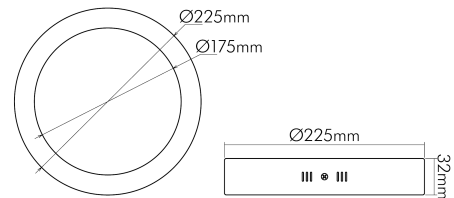

LED Panel Aufbau 220 R weiß 16W 840 dim C

LED Panel Aufbau zur schnellen, einfachen Montage

Artikelnummer	1561281311
GTIN	4044538049755

LICHTTECHNISCHE EIGENSCHAFTEN

Farbtemperatur	4000 K
Lichtfarbe	neutralweiß
Gesamtlichtstrom	1450 lm
Ausstrahlwinkel	120 °
Farbabstand (MacAdam)	3 SDCM
Farbwiedergabeindex Ra	80
Farbwiedergabeindex R9	11
Bildschirmarbeitsplatztauglich nach EN 12464-1	nein
Spitzen-Lichtstärke	530 cd
Lichtverteiler	Diffusorlinse/-optik/-panel
L80B10 - Lebensdauer bei 25 °C	50000 h
L70B50 - Lebensdauer bei 25°C	50000 h
Lichtstromerhalt bei mittl. Nutzungsdauer 50.000 h bei 25 °C Umgebungstemperatur	80 %
Ausfallrate bei mittl. Nutzungsdauer von 50.000 h bei 25 °C Umgebungstemperatur	10 %
Farbe steuerbar (RGB)	nein
Gesamtlichtstrom einstellbar	nein
Farbtemperatur einstellbar	nein
Konstant-Lichtstrom-Regelung	nein
Lichtverteilung	symmetrisch
Lichtaustritt	direkt

Stand
21.05.2025
18:57:31