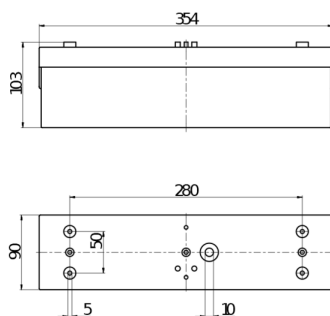

Technische Daten

Spannung:	230 V AC +/- 10% 50 Hz
Abmessungen:	359 x 90 x 105 mm
Erkennungsweite:	14 m
Betriebsart:	Dauerschaltung, Bereitschaftsschaltung
Lichtstrom / -stärke:	LED-Platine 12 x 0,5 W Lichtfarbe: 6500 K Tageslichtweiß
Schutzart/-klasse:	IP54 / Klasse II
Umgebungstemperatur:	0 °C bis +35 °C
Gehäuse:	Polycarbonat

Einzelbatterieleuchte

Akku:	NiMH 3,6 V 4000 mAh
Nennbetriebsdauer:	3 h
Überwachung	
Lokale Überwachung:	automatischer Selbsttest
zentrale Überwachung:	Dali-Bus B.E.G.-DALI-SYS

Bestelldaten

Bezeichnung	Farbe	Artikel-Nummer
2DN14/6/3DALI-LED	weiß, ähnlich RAL9010	1201

Zubehör

Bezeichnung	Farbe	Artikel-Nummer
BLE-IR-Adapter	schwarz	93067
IR-Adapter für Smartphones	schwarz	92726
Ballschutzkorb BSK SL20	weiß	7888

Bemaßung 1201