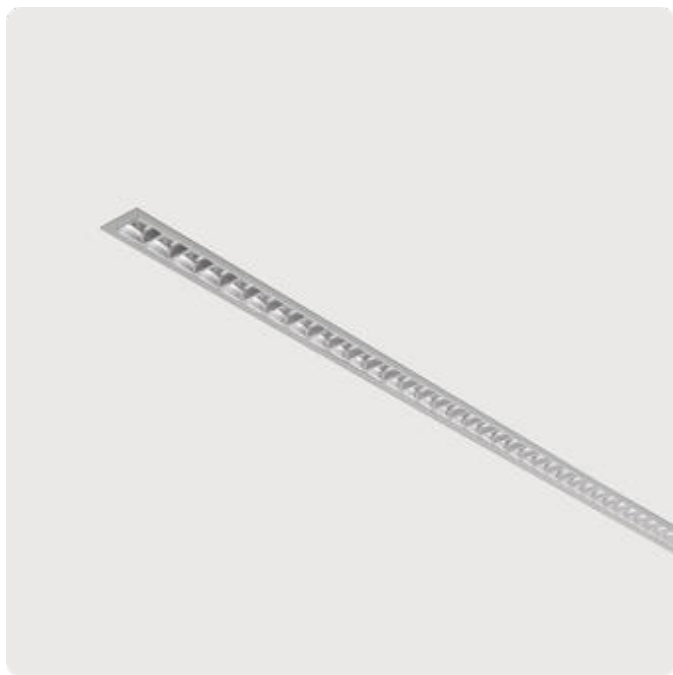

## Matric-FX

Einbau-Lichtlinie, Befestigungsset inkl - Direktstrahlend

Artikelnummer: LFXLEL-840H-L1204-A

Abbildungen ggf. nur ähnlich, dienen als Orientierung.

Matric-FX. LED. Einbau-Lichtlinie mit umlaufendem Rahmen für Montage in gesägten Wand- und Deckenöffnungen. Befestigungsset inklusive. Beleuchtungskörper aus hochwertigem Aluminiumprofil. Oberfläche Silver Anodised. Lichtcharakteristik: Rein direktstrahlend. Farbtemperatur: 4000K (Cool White). Farbwiedergabeindex (Ra): >80. Lens Louvre: Präzisionslinsen mit Abblenderaster für breite, rotationssymmetrische Lichtstärkeverteilung bei gleichzeitig hoher Blendungsbegrenzung. BAP-tauglich für Office-

Anwendungen. UGR<=19. Reflektor: Satin Silver. Dimmbar DALI. LxBxH (rechteckig). L=1204mm. B=50mm. H=65mm. High-Power-Bestromung. 3690lm. 29W. 2,5kg. Binning initial <= MacAdam 3. IP20. Schutzklasse I. CE-, UKCA Kennzeichnung. IK02. 220-240V. 50-60 Hz. RG0 (EN62471). Lichtstromrückgang von max. 0,4%/1.000 Betriebsstunden. Nennausfallrate von max. 0,2%/1.000 Betriebsstunden. L80B10 (tq 25°C) = 50.000h. 5 Jahre Garantie. Hersteller: Lightnet GmbH, nach ISO 9001:2015 und 50001:2018 zertifiziert.

## Matric-FX

Einbau-Lichtlinie, Befestigungsset inkl -  
Direktstrahlend

Artikelnummer: LFXLEL-840H-L1204-A

Kunde / Projekt: \_\_\_\_\_

Notiz: \_\_\_\_\_

Produktname	Matric-FX
Leuchtmittel	LED
Installationstyp	Einbau-Lichtlinie, Befestigungsset inkl
Oberfläche	Silver Anodised
Lichtverteilung	Direktstrahlend
CCT	4000K
Farbwiedergabeindex (Ra)	Ra>80
Optisches System	Lens Louvre
Reflektor Innenfarbe	Reflektor: Satin Silver
Steuerung	Dimmbar (DALI)
Länge L/ Ø D (mm)	L=1204mm
Breite B (mm)	B=50mm
Höhe H (mm)	H=65mm
Bestromung	High-Power
Leuchtenlichtstrom	3690lm
Anschlussleistung	29W
Schutzart	IP20
LED-Lebensdauer	L80B10 (tq 25°C) = 50.000h
UGR	UGR<=19
Photometrischer Code	8 40 / 3 3 9
Photobiologische Klasse	RG0 (EN62471)
Indoor/Outdoor	Indoor: ta [ambient] max. 25°C
Gewicht (kg)	2,5kg