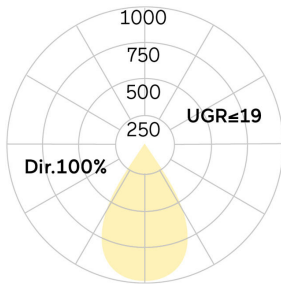

## Matric-FX

Einbau-Lichtlinie, Befestigungsset inkl - Direktstrahlend

Artikelnummer: LFXLEL-840H-L1204-A

Abbildungen ggf. nur ähnlich, dienen als Orientierung.

Matric-FX. LED. Einbau-Lichtlinie mit umlaufendem Rahmen für Montage in gesägten Wand- und Deckenöffnungen. Befestigungsset inklusive. Beleuchtungskörper aus hochwertigem Aluminiumprofil. Oberfläche Silver Anodised. Lichtcharakteristik: Rein direktstrahlend. Farbtemperatur: 4000K (Cool White). Farbwiedergabeindex (Ra): >80. Lens Louvre: Präzisionslinsen mit Abblenderaster für breite, rotationssymmetrische Lichtstärkeverteilung bei gleichzeitig hoher Blendungsbegrenzung. BAP-tauglich für Office-

Anwendungen. UGR<=19. Reflektor: Satin Silver. Dimmbar DALI. LxBxH (rechteckig). L=1204mm. B=50mm. H=65mm. High-Power-Bestromung. 3690lm. 29W. 2,5kg. Binning initial <= MacAdam 3. IP20. Schutzklasse I. CE-, UKCA Kennzeichnung. IK02. 220-240V. 50-60 Hz. RG0 (EN62471). Lichtstromrückgang von max. 0,4%/1.000 Betriebsstunden. Nennausfallrate von max. 0,2%/1.000 Betriebsstunden. L80B10 (tq 25°C) = 50.000h. 5 Jahre Garantie. Hersteller: Lightnet GmbH, nach ISO 9001:2015 und 50001:2018 zertifiziert.

## Matric-FX

Einbau-Lichtlinie, Befestigungsset inkl -  
Direktstrahlend

Artikelnummer: LFXLEL-840H-L1204-A

Kunde / Projekt: \_\_\_\_\_

Notiz: \_\_\_\_\_

Produktname	Matric-FX
Leuchtmittel	LED
Installationstyp	Einbau-Lichtlinie, Befestigungsset inkl
Oberfläche	Silver Anodised
Lichtverteilung	Direktstrahlend
CCT	4000K
Farbwiedergabeindex (Ra)	Ra>80
Optisches System	Lens Louvre
Reflektor Innenfarbe	Reflektor: Satin Silver
Steuerung	Dimmbar (DALI)
Länge L/ Ø D (mm)	L=1204mm
Breite B (mm)	B=50mm
Höhe H (mm)	H=65mm
Bestromung	High-Power
Leuchtenlichtstrom	3690lm
Anschlussleistung	29W
Schutzart	IP20
LED-Lebensdauer	L80B10 (tq 25°C) = 50.000h
UGR	UGR<=19
Photometrischer Code	8 40 / 3 3 9
Photobiologische Klasse	RG0 (EN62471)
Indoor/Outdoor	Indoor: ta [ambient] max. 25°C
Gewicht (kg)	2,5kg