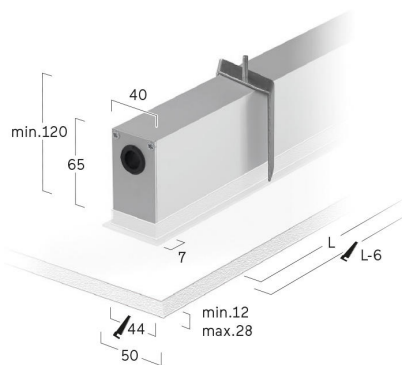

## Matric-FX

Einbau-Lichtlinie, Befestigungsset inkl - Direktstrahlend

Artikelnummer: LFXLEL-840H-L1204-A

Abbildungen ggf. nur ähnlich, dienen als Orientierung.

Matric-FX. LED. Einbau-Lichtlinie mit umlaufendem Rahmen für Montage in gesägten Wand- und Deckenöffnungen. Befestigungsset inklusive. Beleuchtungskörper aus hochwertigem Aluminiumprofil. Oberfläche Silver Anodised. Lichtcharakteristik: Rein direktstrahlend. Farbtemperatur: 4000K (Cool White). Farbwiedergabeindex (Ra): >80. Lens Louvre: Präzisionslinsen mit Abblenderaster für breite, rotationssymmetrische Lichtstärkeverteilung bei gleichzeitig hoher Blendungsbegrenzung. BAP-tauglich für Office-

Anwendungen. UGR<=19. Reflektor: Satin Silver. Dimmbar DALI. LxBxH (rechteckig). L=1204mm. B=50mm. H=65mm. High-Power-Bestromung. 3690lm. 29W. 2,5kg. Binning initial <= MacAdam 3. IP20. Schutzklasse I. CE-, UKCA Kennzeichnung. IK02. 220-240V. 50-60 Hz. RG0 (EN62471). Lichtstromrückgang von max. 0,4%/1.000 Betriebsstunden. Nennausfallrate von max. 0,2%/1.000 Betriebsstunden. L80B10 (tq 25°C) = 50.000h. 5 Jahre Garantie. Hersteller: Lightnet GmbH, nach ISO 9001:2015 und 50001:2018 zertifiziert.

## Matric-FX

Einbau-Lichtlinie, Befestigungsset inkl -  
Direktstrahlend

Artikelnummer: LFXLEL-840H-L1204-A

Kunde / Projekt: \_\_\_\_\_

Notiz: \_\_\_\_\_

Produktname	Matric-FX
Leuchtmittel	LED
Installationstyp	Einbau-Lichtlinie, Befestigungsset inkl
Oberfläche	Silver Anodised
Lichtverteilung	Direktstrahlend
CCT	4000K
Farbwiedergabeindex (Ra)	Ra>80
Optisches System	Lens Louvre
Reflektor Innenfarbe	Reflektor: Satin Silver
Steuerung	Dimmbar (DALI)
Länge L/ Ø D (mm)	L=1204mm
Breite B (mm)	B=50mm
Höhe H (mm)	H=65mm
Bestromung	High-Power
Leuchtenlichtstrom	3690lm
Anschlussleistung	29W
Schutzart	IP20
LED-Lebensdauer	L80B10 (tq 25°C) = 50.000h
UGR	UGR<=19
Photometrischer Code	8 40 / 3 3 9
Photobiologische Klasse	RG0 (EN62471)
Indoor/Outdoor	Indoor: ta [ambient] max. 25°C
Gewicht (kg)	2,5kg