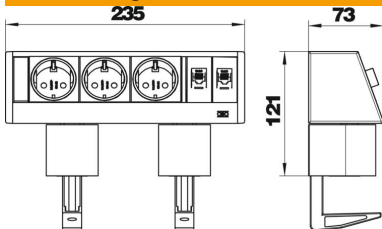

Technisches Datenblatt

Deskbox DB, mit Befestigungszwinge, 3 Steckdosen, 2 x RJ45 Kat. 6

Artikelnummer: 6116942

Deskbox mit Anschlusskabel, Kabelausschuss von unten aus dem Profil, mit zwei Befestigungszwingen für Tischplattenstärken von 8 bis 40 mm. Bestückung: - drei schwarze Schutzkontakt-Steckdosen in 0°-Steckrichtung, inkl. 3,0 m Netzkabel mit Winkelstecker CEE 7/7. - zwei Datentechnik-Kupplungen RJ45 auf RJ45, 1:1 verschaltet, Kat.6 geschirmt.

Die anschlussfertige Deskbox Typ DB eignet sich besonders zur direkten Versorgung von Arbeitsplätzen mit Energie-, Kommunikations- und Datentechnikanschlüssen.

Alu Aluminium

Stammdaten

| | |
|---------------------|------------------------|
| Artikelnummer | 6116942 |
| Typ | DB-1B3 D3S2K |
| Bezeichnung 1 | Deskbox |
| Bezeichnung 2 | mit Befestigungszwinge |
| Hersteller | OBO |
| Farbe | aluminium |
| Werkstoff | Aluminium |
| Kleinste VK-Einheit | 1 |
| Mengeneinheit | Stück |
| Gewicht | 122 kg |
| Gewichtseinheit | kg/100 St. |

Abmessungen

| | |
|-------|--------|
| Länge | 235 mm |
| Höhe | 121 mm |

Technisches Datenblatt

Deskbox DB, mit Befestigungszwinge, 3 Steckdosen, 2 x RJ45 Kat. 6

Artikelnummer: 6116942

Technische Daten

| | |
|------------------------------|-------------------------------|
| Anzahl der Anschlüsse Audio | 0 |
| Anzahl der Anschlüsse CAT 5 | 0 |
| Anzahl der Anschlüsse CAT 5E | 0 |
| Anzahl der Anschlüsse CAT 6 | 2 |
| Anzahl der Anschlüsse USB | 0 |
| Anzahl der Anschlüsse VGA | 0 |
| Anzahl der HDMI-Anschlüsse | 0 |
| Anzahl der SCHUKO-Steckdosen | 3 |
| Ausführung | Gehäuse silberfarben eloxiert |
| Ausführung | Aufbau |
| Ausziehbar | nein |
| Form | rechteckig |
| Hochklappbar | nein |
| Länge der Zuleitung | 3 m |
| Überspannungsschutz | nein |