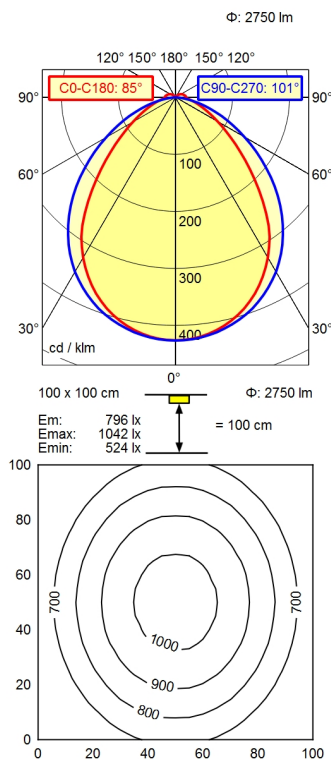

M12-A-5

Bestückung	LED
Betriebsgerät	ohne
Anschlussspannung	22-26 V, DC
Leistungsaufnahme	ca. 21 W
Lichtstrom	ca. 2.750 lm
Leuchtenlichtausbeute ¹⁾	ca. 131 lm/W
Lichtart/-farbe	neutralweiß
Farbtemperatur	ca. 5.000 K
Farbwiedergabe	Ra > 80
Lichtverteilung	direkt
Ausstrahlungswinkel	85° / 101°
Farbtoleranz	< 4 SDCM
Entblendung	Optik
Schutzart	IP 54
Schutzklasse	III
Lichtleistung	stufenlos dimmbar; IO-Link Bus
Schalter	extern
Gehäuse	Aluminium/Kunststoff; eloxiert, lackiert; aluminiumfarben (farblos eloxiert)
Abdeckung	Acryl (PMMA); satine
Gewicht	ca. 0,329; KG
Netzanschluss	Verbindungsstecker; M12-A-5
Bauform	Anbauversion
Befestigung	Leuchtenhalter
Gesamtlänge	A=755mm,Cmin=695mm,Cmax=740mm
Zierkontrast	natur Silber eloxal
Besonderheiten	IO-Link