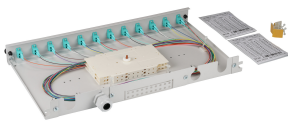

DATENBLATT

Spleißbox LC 50/125µ OM3 ausziehbar, 12 Pigtails abgesetzt /6 Kupplungen

Beschreibung

Komplett bestückte Spleißbox mit Kupplungen und durchgefärbten Pigtails

Metallgehäuse tiefenverstellbar

Kabeleinführungen rückseitig

Inklusive:

1 x PG16

6 x selbstklebende Faserführung

Zusätzlich bei 12 Pigtails: 1 x Crimpspleißschutzhalter, 2 x Schrumpfspleißschutzhalter, 1 x Spleißkassette

Zusätzlich bei 24 Pigtails: 2 x Crimpspleißschutzhalter, 4 x Schrumpfspleißschutzhalter, 2 x Spleißkassette

Zusätzlich bei 48 Pigtails: 4 x Crimpspleißschutzhalter, 8 x Schrumpfspleißschutzhalter, 4 x Spleißkassette

Allgemeine Daten

Bemerkungen	senkrecht
Mit Gehäuse	Ja
Faserklasse	OM3
Montageart	482,6 mm (19 Zoll)-Einbau
Anzahl der Höheneinheiten (HE)	1 HE
Mit Pigtails	Ja
Ausziehbar	ausziehbar

Dieses Datenblatt wurde maschinell am 16-07-2025 erzeugt. Technische Änderungen vorbehalten.

DATENBLATT

Spleißbox LC 50/125µ OM3 ausziehbar, 12 Pigtails abgesetzt /6 Kupplungen

Mit Frontplatte | Ja

General data