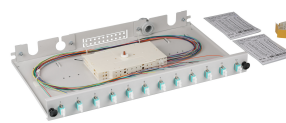

DATENBLATT

Spleißbox LC 50/125µ OM3 ausziehbar, 12 Pigtails abgesetzt /6 Kupplungen

Beschreibung

Komplett bestückte Spleißbox mit Kupplungen und durchgefärbten Pigtails

Metallgehäuse tiefenverstellbar

Kabeleinführungen rückseitig

Inklusive:

1 x PG16

6 x selbstklebende Faserführung

Zusätzlich bei 12 Pigtails: 1 x Crimpspleißschutzhalter, 2 x Schrumpfspleißschutzhalter, 1 x Spleißkassette

Zusätzlich bei 24 Pigtails: 2 x Crimpspleißschutzhalter, 4 x Schrumpfspleißschutzhalter, 2 x Spleißkassette

Zusätzlich bei 48 Pigtails: 4 x Crimpspleißschutzhalter, 8 x Schrumpfspleißschutzhalter, 4 x Spleißkassette

Allgemeine Daten

Bemerkungen	senkrecht
Mit Gehäuse	Ja
Faserklasse	OM3
Montageart	482,6 mm (19 Zoll)-Einbau
Anzahl der Höheneinheiten (HE)	1 HE
Mit Pigtails	Ja
Ausziehbar	ausziehbar

Dieses Datenblatt wurde maschinell am 16-07-2025 erzeugt. Technische Änderungen vorbehalten.

DATENBLATT

Spleißbox LC 50/125µ OM3 ausziehbar, 12 Pigtails abgesetzt /6 Kupplungen

Mit Frontplatte | Ja

General data