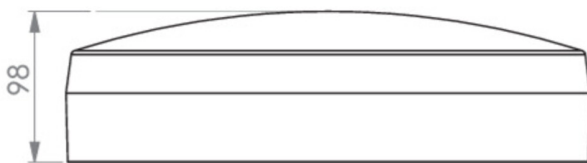

TECHNISCHE ZEICHNUNG

QBW

QBW