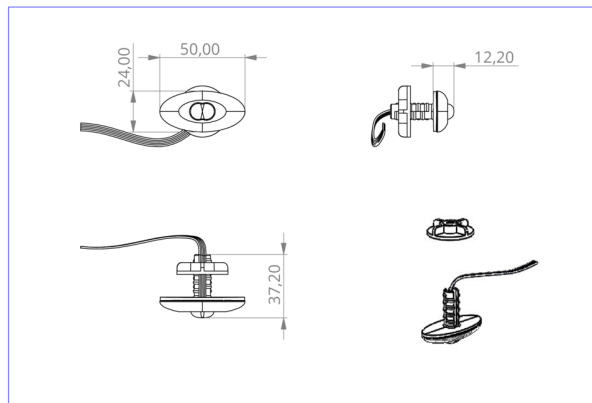

Diese Ausführung ist vorgesehen zum Einbau in bestehende Leuchtengehäuse. Die Befestigungsplatte bzw. -clips, sowie die Notlichtelektronik ist im Lieferumfang enthalten.

Kabellose zentrale Steuerung und Überwachung für große Installationen von bis zu 50.000 Leuchten mit Wireless Professional.

Mehr Informationen
www.rp-group.com/de/item/DOS021WL

TECHNISCHE DATEN

Leuchtentyp	Sicherheitsleuchte
Montageart	Universal
Piktogramm	Nein
Leuchtmittel	LED
Gehäusematerial	Kunststoff
Gehäusefarbe	Transparent
Schutzart (IP)	IP20
Schlagfestigkeit (IK)	≥ 3
Zertifizierung	WEEE, CE, TÜV Rheinland Bauart geprüft, ENEC
Schutzklasse	2
Versorgung	Einzelbatterie
Überwachung	Wireless Professional (WL)
Überbrückungszeit	1 h
Batterie	NIMH 4,8 V/2,0 Ah
Betriebsart	Bereitschaftsschaltung / Dauerschaltung
Eingangsspannung AC	230 V
Eingangsfrequenz	50 / 60 Hz
Eingangsspannung DC	- V

Leistung max.	5,6 W
Leistung DS	5,2 W
Leistung BS	3,8 W
Umgebungstemperatur DS	-5 °C - 40 °C
Umgebungstemperatur BS	-5 °C - 40 °C
Tiefe	24 mm
Breite	50 mm
Höhe	12 mm
Einbau Durchmesser	10.5 mm
Gewicht	0.28
Gewicht inkl. Verpackung	0.36
Anschlussquerschnitt	1.5 mm ²
Schalteingang	Ja
Notlichtblockierung	Ja
Batterieanschluss	Klemme
Dimmfunktion	Nein
Lichtstrom Netz	140 lm
Lichtstrom Not	140 lm
Zolltarifnummer	94056120
EAN	4260581711306

TECHNISCHE ZEICHNUNG

e 10.5

DO verschiedene Einbaumaße

ÄHNLICHE PRODUKTE

Art-Nr.	Bild	Überwachung	Versorgung	Farbe	Investition	Automatisches Prüfbuch	Wartungsaufwand	Fernwartung	max. Leuchten	Einzelleuchten Überwachung
DOS021		Ohne Überwachung		Transparent						
DOS021SC		SelfControl (SC)	Einzelbatterie	Transparent	€	nein	Hoch	Nein	unbegrenzt	selbst