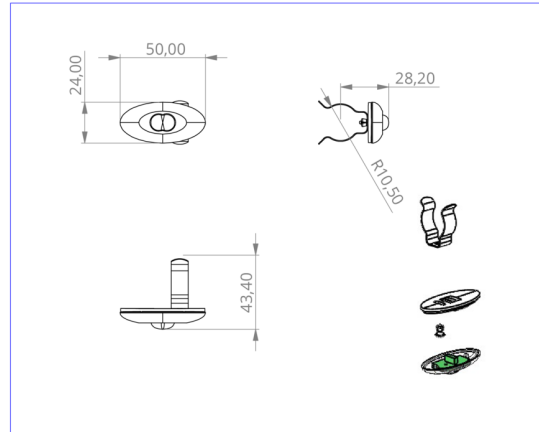

Diese Ausführung ist vorgesehen zum Einbau in bestehende Leuchtengehäuse. Die Befestigungsplatte bzw. -clips, sowie die Notlichtelektronik ist im Lieferumfang enthalten.

Kabellose zentrale Steuerung und Überwachung für große Installationen von bis zu 50.000 Leuchten mit Wireless Professional.

Mehr Informationen
www.rp-group.com/de/item/DOS021WL

TECHNISCHE DATEN

Leuchtentyp	Sicherheitsleuchte
Montageart	Universal
Piktogramm	Nein
Leuchtmittel	LED
Gehäusematerial	Kunststoff
Gehäusefarbe	Transparent
Schutzart (IP)	IP20
Schlagfestigkeit (IK)	≥ 3
Zertifizierung	WEEE, CE, TÜV Rheinland Bauart geprüft, ENEC
Schutzklasse	2
Versorgung	Einzelbatterie
Überwachung	Wireless Professional (WL)
Überbrückungszeit	1 h
Batterie	NIMH 4,8 V/2,0 Ah
Betriebsart	Bereitschaftsschaltung / Dauerschaltung
Eingangsspannung AC	230 V
Eingangsfrequenz	50 / 60 Hz
Eingangsspannung DC	- V

Leistung max.	5,6 W
Leistung DS	5,2 W
Leistung BS	3,8 W
Umgebungstemperatur DS	-5 °C - 40 °C
Umgebungstemperatur BS	-5 °C - 40 °C
Tiefe	24 mm
Breite	50 mm
Höhe	12 mm
Einbau Durchmesser	10.5 mm
Gewicht	0.28
Gewicht inkl. Verpackung	0.36
Anschlussquerschnitt	1.5 mm ²
Schalteingang	Ja
Notlichtblockierung	Ja
Batterieanschluss	Klemme
Dimmfunktion	Nein
Lichtstrom Netz	140 lm
Lichtstrom Not	140 lm
Zolltarifnummer	94056120
EAN	4260581711306

TECHNISCHE ZEICHNUNG

e 10.5

DO verschiedene Einbaumaße

ÄHNLICHE PRODUKTE

Art-Nr.	Bild	Überwachung	Versorgung	Farbe	Investition	Automatisches Prüfbuch	Wartungsaufwand	Fernwartung	max. Leuchten	Einzelleuchten Überwachung
DOS021		Ohne Überwachung		Transparent						
DOS021SC		SelfControl (SC)	Einzelbatterie	Transparent	€	nein	Hoch	Nein	unbegrenzt	selbst