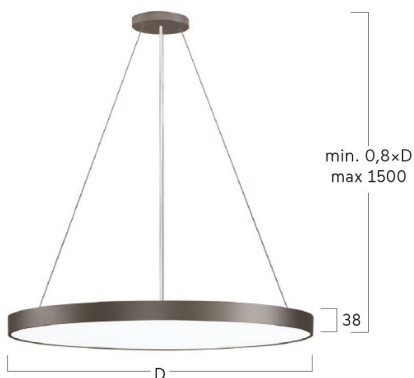

## Basic-G5

Pendelleuchte - Direktstrahlend

Artikelnummer: BG5ABE-840M-D600-U

Abbildungen ggf. nur ähnlich, dienen als Orientierung.

Basic-G5. LED. Leuchte für Pendelmontage. Filigraner Leuchtenkörper mit 38mm Bauhöhe und minimalistischem Rand von lediglich 5mm. Beleuchtungskörper aus hochwertigem Aluminiumprofil. Oberfläche Jet Black. Lichtcharakteristik: Rein direktstrahlend. Farbtemperatur: 4000K (Cool White). Farbwiedergabeindex (Ra): >80. Microprismenoptik aus Spezialacrylglas zur Reduktion der Leuchtdichte in Office-Bereichen. UGR<=19. Einfach schaltbar. DxH (rund). D=600mm. H=38mm. Seilabhängung mit Baldachin und Zuleitung für

## Basic-G5

Pendelleuchte - Direktstrahlend

Artikelnummer: BG5ABE-840M-D600-U

Kunde / Projekt: \_\_\_\_\_

Notiz: \_\_\_\_\_

Produktname	Basic-G5
Leuchtmittel	LED
Installationstyp	Pendelleuchte
Oberfläche	Jet Black
Lichtverteilung	Direktstrahlend
CCT	4000K
Farbwiedergabeindex (Ra)	Ra>80
Optisches System	Microprismenoptik
Steuerung	Einfach schaltbar
Länge L/ Ø D (mm)	D=600mm
Höhe H (mm)	H=38mm
Bestromung	Medium-Power
Leuchtenlichtstrom	3390lm
Anschlussleistung	25W
Abhängung	Zentral-Seilabh. (Set)
Farbe Baldachin	Baldachin: passend zu Leuchtenoberfläche
Seillänge (mm)	Pendellänge max 1500mm
Schutzart	IP40
Prüfzeichen	ENEC
Kabelfarbe	Zuleitung: transparent
LED-Lebensdauer	L85B10 (tq 25°C) = 50.000h
UGR	UGR $\leq$ 19
Photometrischer Code	8 40 / 3 3 9
Photobiologische Klasse	RG0 (EN62471)
Indoor/Outdoor	Indoor: ta [ambient] max. 25°C
Gewicht (kg)	6,2kg