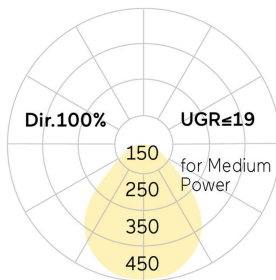

lightnet

Basic-G5

Pendelleuchte - Direktstrahlend

Artikelnummer: BG5ABE-840M-D600-U

Kunde / Projekt: _____

Notiz: _____

Produktname	Basic-G5
Leuchtmittel	LED
Installationstyp	Pendelleuchte
Oberfläche	Jet Black
Lichtverteilung	Direktstrahlend
CCT	4000K
Farbwiedergabeindex (Ra)	Ra>80
Optisches System	Microprismenoptik
Steuerung	Einfach schaltbar
Länge L/ Ø D (mm)	D=600mm
Höhe H (mm)	H=38mm
Bestromung	Medium-Power
Leuchtenlichtstrom	3390lm
Anschlussleistung	25W
Abhängung	Zentral-Seilabh. (Set)
Farbe Baldachin	Baldachin: passend zu Leuchtenoberfläche
Seillänge (mm)	Pendellänge max 1500mm
Schutzart	IP40
Prüfzeichen	ENEC
Kabelfarbe	Zuleitung: transparent
LED-Lebensdauer	L85B10 (tq 25°C) = 50.000h
UGR	UGR$\leq$19
Photometrischer Code	8 40 / 3 3 9
Photobiologische Klasse	RG0 (EN62471)
Indoor/Outdoor	Indoor: ta [ambient] max. 25°C
Gewicht (kg)	6,2kg