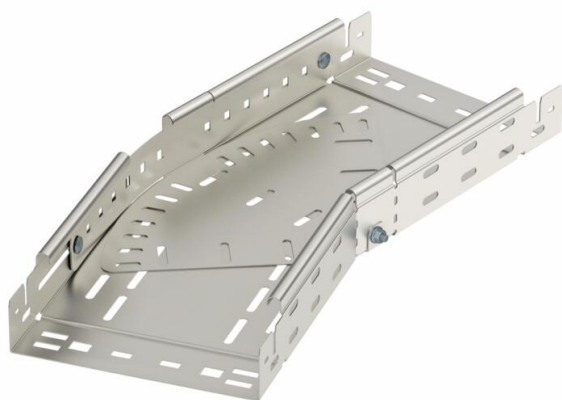

## Bogen variabel Magic 60 A4

Artikelnummer: 6040550

Bogen variabel 0° - 90° mit Schnellverbindungs-System. Für alle Kabelrinnen-  
typen mit der Seitenhöhe 60 mm.

**A4** Edelstahl, rostfrei

**2B** blank, nachbehandelt

### Stammdaten

Artikelnummer	6040550
Bezeichnung 1	Bogen variabel
Bezeichnung 2	mit Schnellverbindung
Hersteller	OBO
Dimension	60x500
Werkstoff	Edelstahl, rostfrei 1.4571
Oberfläche	blank, nachbehandelt
Oberflächennorm	
Kleinste VK-Einheit	1
Mengeneinheit	Stück
Gewicht	986,5 kg
Gewichtseinheit	kg/100 St.

### Abmessungen

Breite	500 mm
Höhe	60 mm
Blechstärke	1,5 mm
Maß B	500 mm
Maß L	960 mm