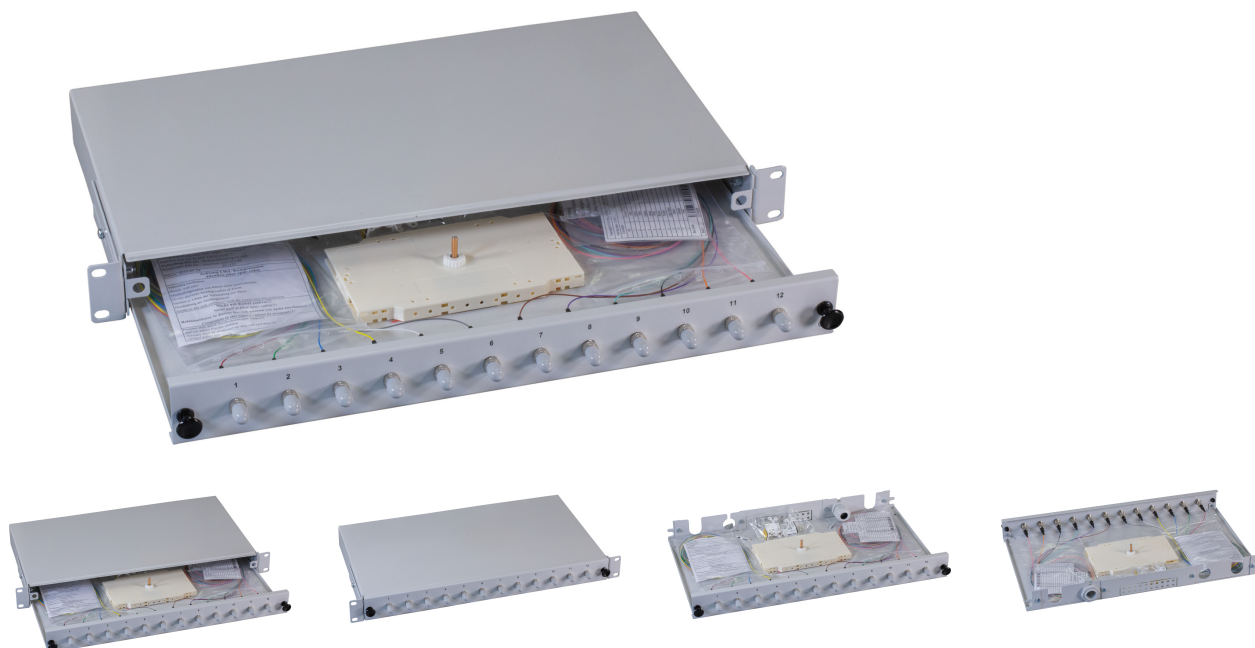

# DATENBLATT

Spleißbox ST 50/125µ OM2 ausziehbar 24 Pigtails/24 Kuppl.  
pl.

## Beschreibung

Komplett bestückte Spleißbox mit Kupplungen  
und durchgefärbten Pigtails  
Metallgehäuse tiefenverstellbar  
Kabeleinführungen rückseitig, inkl. 1 x PG16  
6 x selbstklebende Faserführung  
**Sonderbestückung jederzeit kurzfristig möglich!**

## Allgemeine Daten

Mit Gehäuse	Ja
Montageart	482,6 mm (19 Zoll)-Einbau
Anzahl der Höheneinheiten (HE)	1 HE
Mit Pigtails	Ja
Faserklasse	OM2
Ausziehbar	ausziehbar
Mit Frontplatte	Ja

### Dimensions

Tiefe	244,0 mm
-------	----------