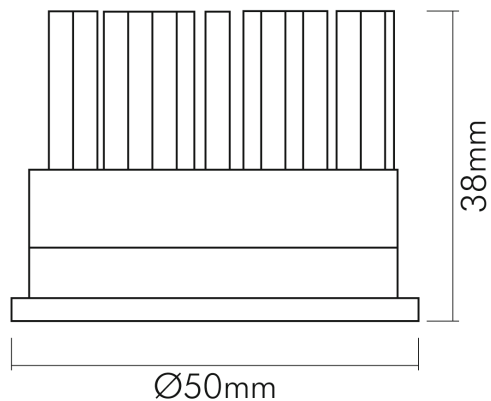

DATENBLATT

LED Modul D50 mit Linse 6,3W warmweiß 38°

LED Modul mit COB LEDs - ideal zum Austausch von Leuchtmitteln mit Ø 51 mm

Artikelnummer	8053211003
GTIN	4044538050126

ENERGIEVERBRAUCHSKENNZEICHNUNG

Energieeffizienzklasse	F
Artikelnummer der Lichtquelle	---No translation---
EPREL-Registrierungsnummer	---No translation---

LICHTTECHNISCHE EIGENSCHAFTEN

Lichtquellentyp	DLS/NMLS
Ungebündeltes (NDLS) oder gebündeltes Licht [DLS]	DLS
Farbtemperatur	3000 K
Lichtfarbe	warmweiß
LED Effizienz	104 lm/W
Gesamtlichtstrom	730 lm
Nutzlichtstrom (Φuse)	600 lm
Nutzlichtstrom (Φuse) bezogen auf	schmalem Kegel (90°)
Ausstrahlwinkel	38 °
Farbabstand (MacAdam)	3 SDCM
Farbwiedergabeindex Ra	90
Farbwiedergabeindex R9	68
Farbwertanteil (x)	0,44
Farbwertanteil (y)	0,4

Stand
21.05.2025
19:20:43