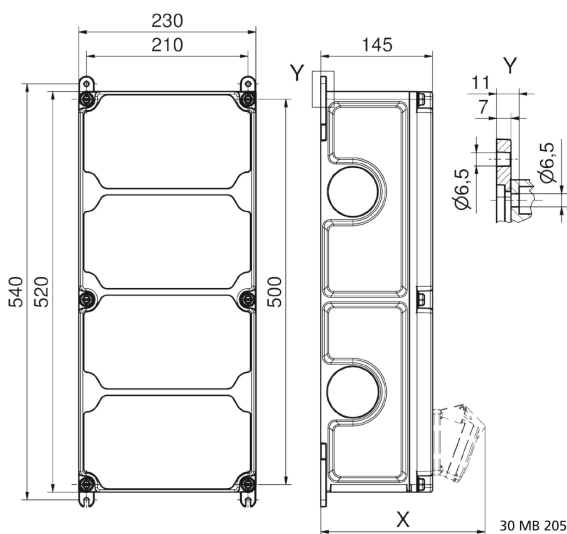

Wandverteiler Kunststoff - VARIABOX - XL

Artikelbeschreibung	
BALS-Art.-Nr	89102
EAN	4024941206341
Produktgruppe	VARIABOX - XL
Vorschriften / Normen	DIN EN 61439
Schutzart	IP44
Gerätefarbe	Gehäuseunterteil schwarz ähnlich RAL 9017, Gehäuseoberteil grau RAL 7035
Geräte-Höhe	520mm
Geräte-Breite	230mm
Geräte-Tiefe	145mm

Artikelbeschreibung	
RDF-Faktor	0.76
Nennstrom InA	40

Logistikdaten	
Einzelgewicht	6.778 kg / Stück
Verpackungsart	Karton
Inhaltsmenge	1 ST
EAN	4024941206341
Länge	560 mm
Breite	270 mm
Höhe	255 mm
Gewicht	7.227 kg
Volumen	38'556 ccm

Tiefenmaß/ depth X (mm)

Bezeichnung/ with	IP44	IP67
OTC-Klappe/ OTC operating window	180	180
Schutzk. Steckdose/domestic socket	162	205
CEE 16A 3p	200	200
CEE 16A 4p	204	202
CEE 16A 5p	207	205
CEE 32A 3p/4p	211	213
CEE 32A 5p	213	214
CEE 63A 3p/4p/5p	229	231